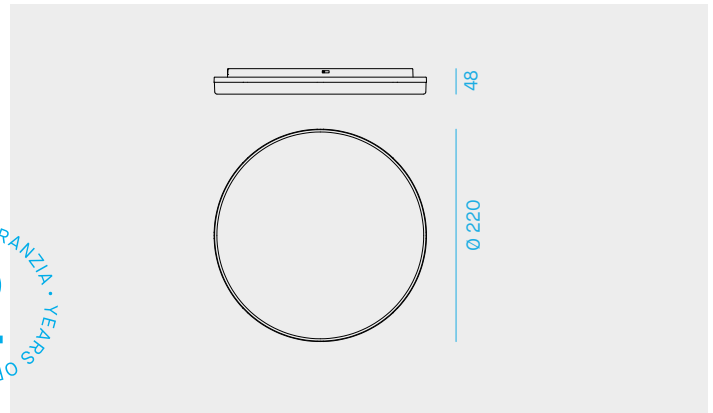

PLDR22

Code	Nominal/lm	Real/lm	System/W	CCT*	Beam
PLDR22	1650	1579	15	3000K- 4000K -5000K	110°

2 ANNI DI GARANZIA • YEARS OF GUARANTEE

Plafoniera LED tonda IP20 per installazione a plafone e a parete.

LED 2835

Life time 30.000h (rendimento 70%).

Corpo in policarbonato bianco e diffusore opale.

Alimentatore 220-240V - 50/60Hz incluso.

IP20 round LED fitting for ceiling and wall-mounted installation

2835 LED.

Life time 30.000h (70% lumen maintenance).

White polycarbonate body, opal diffuser.

220-240V - 50/60Hz power supply included.

Plafonnier LED rond pour installation au plafond ou au mur en IP20

LED 2835

Durée de vie 30.000h (rendement 70%).

Corps en polycarbonate blanc, diffuseur opale.

Alimentation 220-240V - 50/60Hz incluse.

IP20 runde LED-Deckenleuchte für Decke- und Wandmontage.

2835 LED.

Lebensdauer 30.000h (Lichtstrom 70%).

Gehäuse aus weissem Polycarbonat, opaler Diffusor

Netzgerät 220-240V - 50/60Hz enthalten.