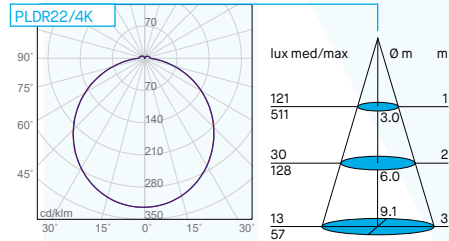

- * Fotometrie eseguite con temperatura di colore 4000K
- * Photometric tests at 4000K CCT
- * Photométries réalisées avec une température de couleur de 4000K
- * Photometrien durchgeführt mit Farbtemperatur 4000K