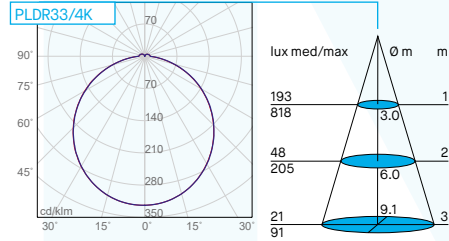

Alimentation 220-240V - 50/60Hz incluse.

IP20 runde LED-Deckenleuchte für Decke- und Wandmontage.

2835 LED.

Lebensdauer 30.000h (Lichtstrom 70%).

Gehäuse aus weissem Polycarbonat, opaler Diffusor

Netzgerät 220-240V - 50/60Hz enthalten.

- * Fotometrie eseguite con temperatura di colore 4000K
- * Photometric tests at 4000K CCT
- * Photométries réalisées avec une température de couleur de 4000K
- * Photometrien durchgeführt mit Farbtemperatur 4000K