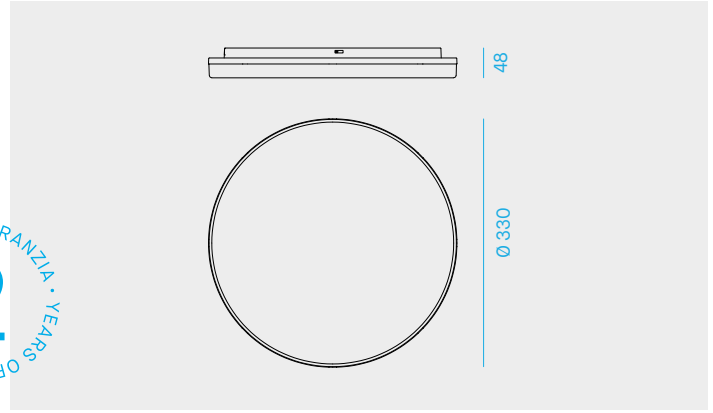

PLDR33

Code	Nominal/lm	Real/lm	System/W	CCT*	Beam
PLDR33	2750	2527	24	3000K- 4000K -5000K	110°

2 ANNI DI GARANZIA • YEARS OF WARRANTY

Plafoniera LED tonda IP20 per installazione a plafone e a parete.

LED 2835

Life time 30.000h (rendimento 70%).

Corpo in policarbonato bianco e diffusore opale.

Alimentatore 220-240V - 50/60Hz incluso.

IP20 round LED fitting for ceiling and wall-mounted installation

2835 LED.

Life time 30.000h (70% lumen maintenance).

White polycarbonate body, opal diffuser.

220-240V - 50/60Hz power supply included.

Plafonnier LED rond pour installation au plafond ou au mur en IP20

LED 2835

Durée de vie 30.000h (rendement 70%).

Corps en polycarbonate blanc, diffuseur opale.

Alimentation 220-240V - 50/60Hz incluse.

IP20 runde LED-Deckenleuchte für Decke- und Wandmontage.

2835 LED.

Lebensdauer 30.000h (Lichtstrom 70%).

Gehäuse aus weissem Polycarbonat, opaler Diffusor

Netzgerät 220-240V - 50/60Hz enthalten.