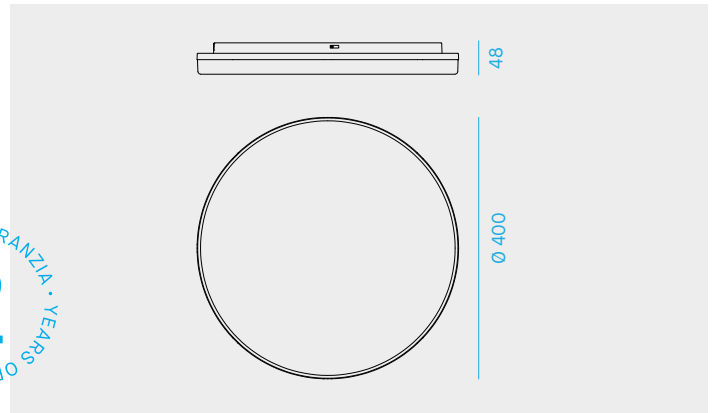

## PLDR40

Code	Nominal/lm	Real/lm	System/W	CCT*	Beam
<b>PLDR40</b>	4200	3791	36	3000K- <b>4000K</b> -5000K	110°

2 ANNI DI GARANZIA • YEARS OF GUARANTEE

Plafoniera LED tonda IP20 per installazione a plafone e a parete.

LED 2835

Life time 30.000h (rendimento 70%).

Corpo in policarbonato bianco e diffusore opale.

Alimentatore 220-240V - 50/60Hz incluso.

IP20 round LED fitting for ceiling and wall-mounted installation

2835 LED.

Life time 30.000h (70% lumen maintenance).

White polycarbonate body, opal diffuser.

220-240V - 50/60Hz power supply included.

Plafonnier LED rond pour installation au plafond ou au mur en IP20

LED 2835

Durée de vie 30.000h (rendement 70%).

Corps en polycarbonate blanc, diffuseur opale.

Alimentation 220-240V - 50/60Hz incluse.

IP20 runde LED-Deckenleuchte für Decke- und Wandmontage.

2835 LED.

Lebensdauer 30.000h (Lichtstrom 70%).

Gehäuse aus weissem Polycarbonat, opaler Diffusor