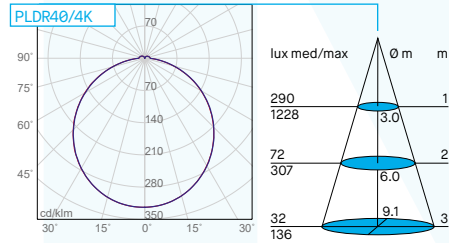

- Fotometrie eseguite con temperatura di colore 4000K
- Photometric tests at 4000K CCT
- Photométries réalisées avec une température de couleur de 4000K
- Photometrien durchgeführt mit Farbtemperatur 4000K

Selettore per cambiare la temperatura di colore: 3000K - 4000K - 5000K
-
Switch to change color temperature:
3000K - 4000K - 5000K