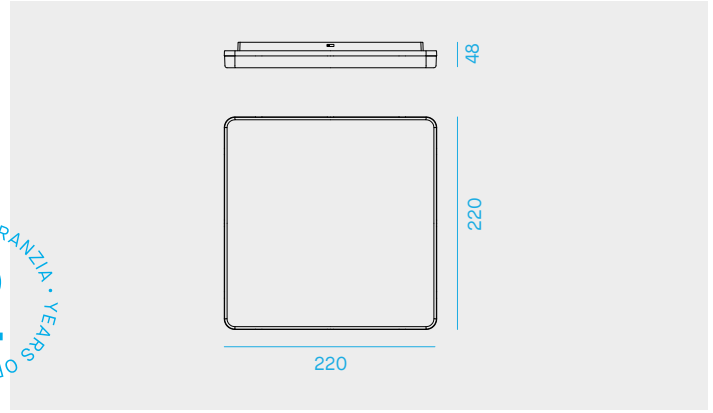

## PLDS22

Code	Nominal/lm	Real/lm	System/W	CCT*	Beam
<b>PLDS22</b>	1650	1579	15	3000K- <b>4000K</b> -5000K	110°

2 ANNI DI GARANZIA • YEARS OF GUARANTEE

Plafoniera LED quadra IP20 per installazione a plafone e a parete.

LED 2835

Life time 30.000h (rendimento 70%).

Corpo in policarbonato bianco e diffusore opale.

Alimentatore 220-240V - 50/60Hz incluso.

IP20 square LED fitting for ceiling and wall-mounted installation

2835 LED.

Life time 30.000h (70% lumen maintenance).

White polycarbonate body, opal diffuser.

220-240V - 50/60Hz power supply included.

Plafonnier LED carré pour installation au plafond ou au mur en IP20

LED 2835

Durée de vie 30.000h (rendement 70%).

Corps en polycarbonate blanc, diffuseur opale.

Alimentation 220-240V - 50/60Hz incluse.

IP20 quadratische LED-Deckenleuchte für Decke- und Wandmontage.

2835 LED.

Lebensdauer 30.000h (Lichtstrom 70%).

Gehäuse aus weissem Polycarbonat, opaler Diffusor