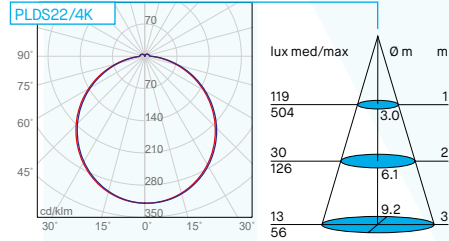

- Fotometrie eseguite con temperatura di colore 4000K
- Photometric tests at 4000K CCT
- Photométries réalisées avec une température de couleur de 4000K
- Photometrien durchgeführt mit Farbtemperatur 4000K

Selettore per cambiare la temperatura di colore: 3000K - 4000K - 5000K
-
Switch to change color temperature:
3000K - 4000K - 5000K