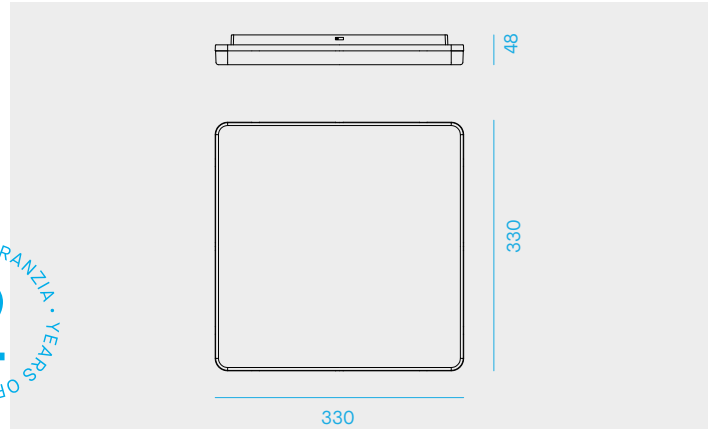

PLDS33

Code	Nominal/lm	Real/lm	System/W	CCT*	Beam
PLDS33	2750	2527	24	3000K- 4000K -5000K	110°

2 ANNI DI GARANZIA • YEARS OF WARRANTY

Plafoniera LED quadra IP20 per installazione a plafone e a parete.

IP20 square LED fitting for ceiling and wall-mounted installation

Plafonnier LED carré pour installation au plafond ou au mur en IP20

IP20 quadratische LED-Deckenleuchte für Decke- und Wandmontage.

LED 2835

2835 LED.

LED 2835

2835 LED.

Life time 30.000h (rendimento 70%).

Life time 30.000h (70% lumen maintenance).

Durée de vie 30.000h (rendement 70%).

Lebensdauer 30.000h (Lichtstrom 70%).

Corpo in policarbonato bianco e diffusore opale.

White polycarbonate body, opal diffuser.

Corps en polycarbonate blanc, diffuseur opale.