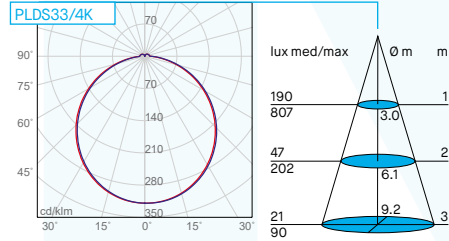

* Fotometrie eseguite con temperatura di colore 4000K

* Photometric tests at 4000K CCT

* Photométries réalisées avec une température de couleur de 4000K

* Photometrien durchgeführt mit Farbtemperatur 4000K

Selettore per cambiare la temperatura di colore: 3000K - 4000K - 5000K

Switch to change color temperature: 3000K - 4000K - 5000K