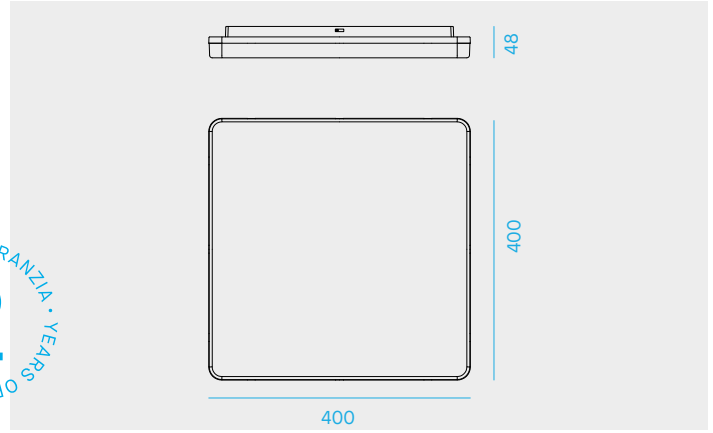

PLDS40

Code	Nominal/lm	Real/lm	System/W	CCT*	Beam
PLDS40	4200	3791	36	3000K- 4000K -5000K	110°

2 ANNI DI GARANZIA • YEARS OF GUARANTEE

Plafoniera LED quadra IP20 per installazione a plafone e a parete.

IP20 square LED fitting for ceiling and wall-mounted installation

Plafonnier LED carré pour installation au plafond ou au mur en IP20

IP20 quadratische LED-Deckenleuchte für Decke- und Wandmontage.

LED 2835

2835 LED.

LED 2835

2835 LED.

Life time 30.000h (rendimento 70%).

Life time 30.000h (70% lumen maintenance).

Durée de vie 30.000h (rendement 70%).

Lebensdauer 30.000h (Lichtstrom 70%).

Corpo in policarbonato bianco e diffusore opale.

White polycarbonate body, opal diffuser.

Corps en polycarbonate blanc, diffuseur opale.