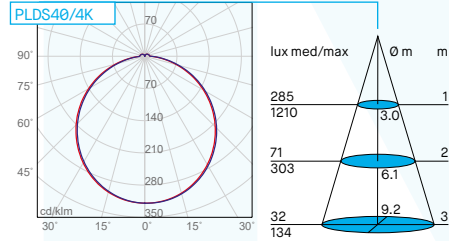

* Fotometrie eseguite con temperatura di colore 4000K

* Photometric tests at 4000K CCT

* Photométries réalisées avec une température de couleur de 4000K

* Photometriren durchgeführt mit Farbtemperatur 4000K

Selettore per cambiare la temperatura di colore: 3000K - 4000K - 5000K

Switch to change color temperature: 3000K - 4000K - 5000K