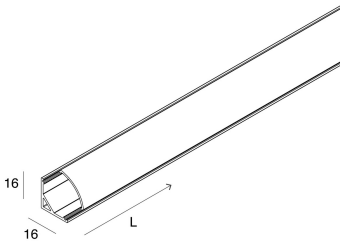

Novalux S.r.l. via Marzabotto, 2 40050 Funo di Argelato (BO) Italy
Tel: +39 051 860558 · Fax +39 051 6647859 · Mail: info@novalux.it · P.IVA 00536541204 · novalux.com
Società soggetta ad attività di direzione e coordinamento da parte di SLV GmbH

La presente scheda tecnica è di proprietà di Novalux S.r.l., tutti i diritti riservati. Novalux S.r.l. si riserva il diritto di apportare modifiche senza preavviso alcuno.
Ultimo aggiornamento: 21/3/2024, 15:14:27