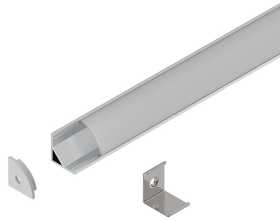

# PROFILED AD ANGOLO H16

105408.96

**novalux**  
ITALIAN LIGHTING DESIGN SINCE 1948

## Caratteristiche

Uso: Interno  
Tipo installazione: VELETTA, PLAFONE  
Emissione: DIRETTA  
Ottica: OPALE  
Colore: ANODIZZATO NATURALE  
L: 2000mm  
A: 16mm  
H: 16mm  
Garanzia: 5 anni  
Peso: 0.3kg