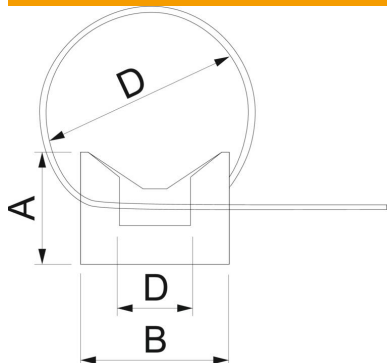

Scheda tecnica

Fascetta CTC

Codice articolo: 2332790

Fascetta per montaggio semplice e rapido per diversi cavi, fasci di cavi e dimensioni di tubi.

* Utilizzo universale per fissaggio cavi e tubi

* Fissaggio a parete o soffitto tramite vite Ø 5 mm e Ø 6 mm

* Ø massimo di serraggio 63 mm

* Privo di alogeni

* Certificato UL

Fascetta per montaggio semplice e rapido per diversi cavi, fasci di cavi e dimensioni di tubi.

PA Poliammide

Dati anagrafici

Codice articolo	2332790
Tipo	CTC 7,5x180 LGR
Sigla 1	Clip fermacavi
Produttore	OBO
Dimensione	7,5x180mm
Colore	grigio chiaro; RAL 7035
Materiale	Poliammide
Unità VK più piccola	100
Unità	Pezzo
Peso	0,6 kg
Unità di peso	kg/100 Pz.

Scheda tecnica

Fascetta CTC

Codice articolo: 2332790

Misure

Lunghezza	180 mm
Larghezza	7,5 mm
Altezza	1,5 mm
Dimensione B	7,5 mm

Dati tecnici

Chiusura a fascia	Linguetta di chiusura in plastica
Spazio per descrizione	senza
Priva di alogeni	sì
Max. Diametro fascio	32 mm
Carico di rottura minimo	0,36 kN
Temperatura di montaggio max	35 °C
Temperatura di montaggio min.	-15 °C
Riflettente	no
Range di temperatura di esercizio max	85 °C
Range di temperatura di esercizio min.	-40 °C
Trasparente	no
Resistenza alla trazione	360 N