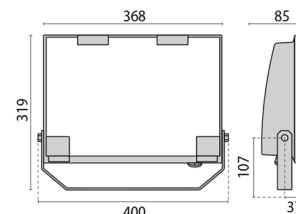

Dati fotometrici

Disegni tecnici

ACCESSORI OPZIONALI

GUELL 2

14173502
Griglia di protezione GUELL 2

14174220
Box connessione IP 66

14173394
Supporto a parete 500 mm GUELL 1/2
Grigio metallizzato

14173494
Supporto a parete 1000 mm GUELL 1/2
Grigio metallizzato