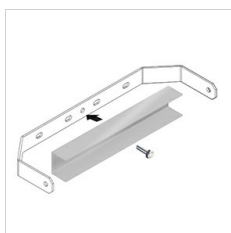

Descrizione

- Proiettore LED per interni ed esterni, costituito da:
- Corpo in alluminio pressofuso verniciato polveri poliestere previo trattamento di conversione chimica superficiale ISO 9227
 - Diffusore in vetro piano extrachiaro di sicurezza temprato
 - Riflettori ad altissime prestazioni in alluminio 99,99%, brillantato, ossidato e privo di iridescenza
 - Guarnizione in silicone antinvecchiamento
 - Pressacavo antistrappo M20x1.5 per cavi Ø 10 - Ø 14 mm
 - Le versioni con ottica A50/W sono realizzate con moduli LED e riflettori specificatamente studiati per contesti dove sono necessarie distribuzioni luminose con un'elevata asimmetria
 - Viteria esterna in acciaio inox
 - Clip in alluminio con molla inox, imperdibili
 - Staffa in acciaio verniciata con polveri poliestere previa cataforesi
 - Prodotto apribile e manutenibile
 - Versioni con ballast dimmerabile disponibili. Contattare l'azienda
 - Per altre temperature colore ed indici di resa cromatica contattare l'azienda
 - Per dispositivo supplementare integrato di protezione alle sovratensioni di rete fino a 10 kV (SPD) contattare l'azienda
 - Design by GIORGIO LODI

Dati fotometrici

Disegni tecnici

ACCESSORI OPZIONALI

GUELL 2

14173502
Griglia di protezione GUELL 2

14174220
Box connessione IP 66

14173394
Supporto a parete 500 mm GUELL 1/2
Grigio metallizzato

14173494
Supporto a parete 1000 mm GUELL 1/2
Grigio metallizzato

14174094
Supporto testa palo singolo GUELL 2
Grigio metallizzato

14174194
Supporto testa palo doppio GUELL 2
Grigio metallizzato

14460594
Staffa di rinforzo GUELL 2 in acciaio verniciato. Serve per fissare il proiettore con un'unica vite al centro della staffa
Grigio metallizzato