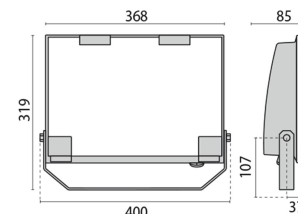

Disegni tecnici