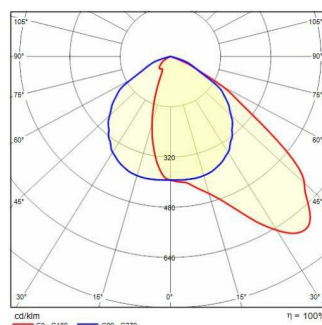

Dati fotometrici