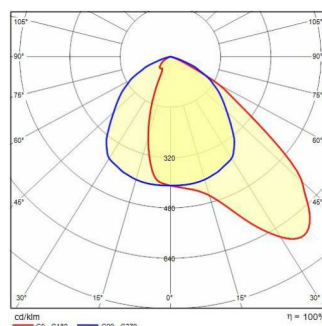

## GUELL 2.5 A/W

<b>Codice</b>	3102743
<b>Attacco:</b>	LED
<b>Sorgente luminosa:</b>	LED
<b>Potenza:</b>	154 W
<b>Colore / RAL:</b>	GR-94 / Grigio metallizzato / Goffrato
<b>Classe di isolamento:</b>	I
<b>Grado di protezione:</b>	IP66
<b>IK-J-xxIP:</b>	IK07 3J xx5
<b>CRI:</b>	80
<b>Kelvin:</b>	3000
<b>Fattore di potenza / COS Φ:</b>	0.9
<b>Ottica:</b>	Ottica asimmetrica diffondente
<b>Flusso della sorgente:</b>	22900 lm
<b>Flusso di apparecchio:</b>	18148 lm
<b>L:</b>	L70
<b>B:</b>	B10
<b>Lifetime:</b>	130000 h
<b>Ta MIN di apparecchio (°C):</b>	-20
<b>Ta MAX di apparecchio (°C):</b>	40
<b>ULR:</b>	0%
<b>IPEA* (Street Lighting):</b>	A++
<b>IPEA* (Area Lighting):</b>	A5+
<b>IPEA* (Cycle/Pedestrian Lighting):</b>	A++
<b>IPEA* (Green Areas):</b>	A++
<b>IPEA* (Historical Areas):</b>	A7+
<b>Luminous Intensity Class:</b>	G*6

### Dati fotometrici