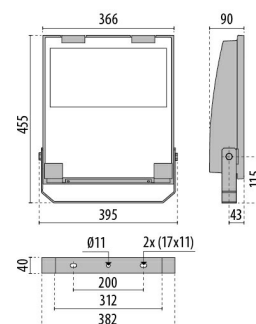

### Descrizione

Proiettore LED per interni ed esterni, costituito da:

- Corpo in alluminio pressofuso verniciato polveri poliestere previo trattamento di conversione chimica superficiale ISO 9227
- Diffusore in vetro piano extrachiaro di sicurezza temprato
- Riflettori ad altissime prestazioni in alluminio 99,99%, brillantato, ossidato e privo di iridescenza
- Guarnizione in silicone antinvecchiamento
- Pressacavo antistrappo M20x1.5 per cavi Ø 10 - Ø 14 mm
- Viteria esterna in acciaio inox
- Clip in alluminio con molla inox, imperdibili
- Staffa in acciaio verniciata con polveri poliestere previa cataforesi
- Completo di dispositivo supplementare di protezione alle sovratensioni di rete fino a 10 kV (SPD)
- Per altre temperature colore ed indici di resa cromatica contattare l'azienda

### Dati fotometrici

### Disegni tecnici