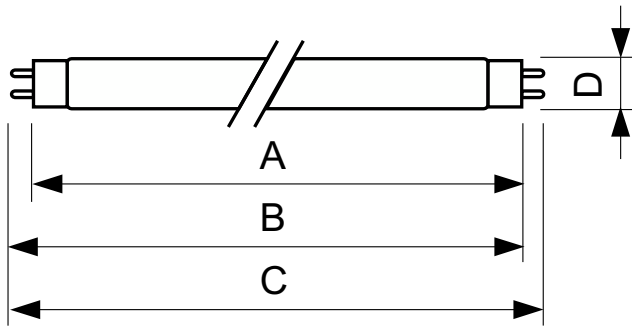

### Dati del prodotto

Informazioni generali	
Attacco	G13 [Medium Bi-Pin Fluorescent]
Vita al 50% di guasti (Nom)	15.000 ore
Dati tecnici di illuminazione	
Codice colore	180
Flusso luminoso	400 lm
Designazione colore	Blu (B)
Funzionamento e parte elettrica	
Consumo energetico	18,0 W
Corrente lampada (Nom)	0,360 A
Tensione (Nom)	59 V

Controlli e dimmerazione	
Dimmerabile	Sì
Meccanica e corpo	
Forma lampadina	T8
Approvazione e applicazione	
Contenuto di mercurio (Hg) (Nom)	13,0 mg
Consumo energetico kWh/1000 h	23 kWh
Dati del prodotto	
Nome prodotto ordine	TL-D Colored 18W Blue 1SL/25
Nome completo prodotto	TL-D Colored 18W Blue 1SL/25
Full EOC	871150072690240
Descrizione codice locale	1818B
Codice d'ordine	72690240

### Disegno tecnico

Product	D (max)	A (max)	B (max)	B (min)	C (max)
TL-D Colored 18W Blue 1SL/25	28,0 mm	589,8 mm	596,9 mm	594,5 mm	604,0 mm