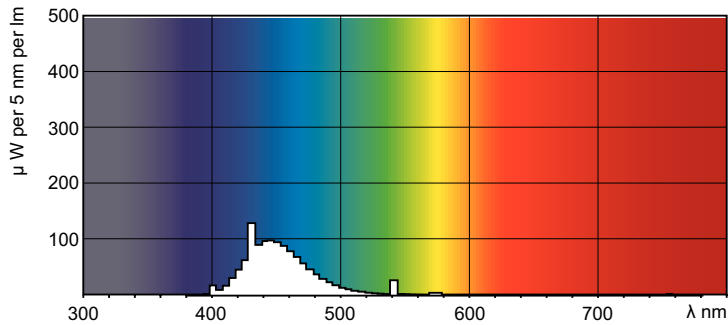

### Dati del prodotto

Informazioni generali	
Attacco	G13 [Medium Bi-Pin Fluorescent]
Vita al 50% di guasti (Nom)	15.000 ore
Dati tecnici di illuminazione	
Codice colore	180
Flusso luminoso	400 lm
Designazione colore	Blu (B)
Funzionamento e parte elettrica	
Consumo energetico	18,0 W
Corrente lampada (Nom)	0,360 A
Tensione (Nom)	59 V

Controlli e dimmerazione	
Dimmerabile	Sì
Meccanica e corpo	
Forma lampadina	T8
Approvazione e applicazione	
Contenuto di mercurio (Hg) (Nom)	13,0 mg
Consumo energetico kWh/1000 h	23 kWh
Dati del prodotto	
Nome prodotto ordine	TL-D Colored 18W Blue 1SL/25
Nome completo prodotto	TL-D Colored 18W Blue 1SL/25
Full EOC	871150072690240
Descrizione codice locale	1818B
Codice d'ordine	72690240

### Disegno tecnico

Product	D (max)	A (max)	B (max)	B (min)	C (max)
TL-D Colored 18W Blue 1SL/25	28,0 mm	589,8 mm	596,9 mm	594,5 mm	604,0 mm

### Fotometrie

Spectral Power Distribution Colour - TL-D Colored 18W Blue 1SL/25