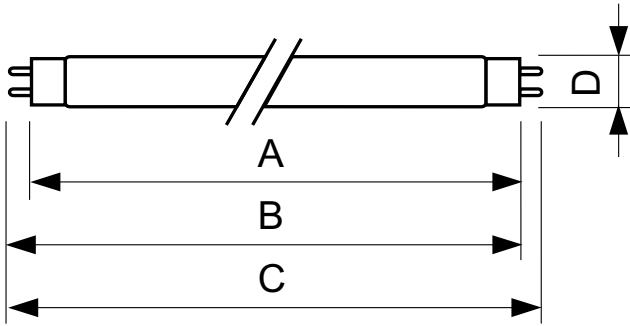

TL-D Colored

TL-D Colored 36W Yellow 1SL/25

Questa lampada TL-D (diametro tubo 26 mm) contribuisce a creare effetti e atmosfere speciali o ad attirare l'attenzione utilizzando luce rossa, verde, blu e gialla. Oltre a utilizzare i singoli colori, è possibile miscelarli per ottenere anche luce bianca. Grazie all'uso di polveri comuni, offre un'emissione luminosa elevata. Le aree di applicazione includono negozi e showroom, bar e ristoranti, aree dimostrative, illuminazione di insegne e luoghi di intrattenimento.

Dati del prodotto

Informazioni generali		Controlli e dimmerazione	
Attacco	G13 [Medium Bi-Pin Fluorescent]	Dimmerabile	Sì
Vita al 50% di guasti (Nom)	15.000 ore		
Dati tecnici di illuminazione		Meccanica e corpo	
Codice colore	160	Forma lampadina	T8
Flusso luminoso	1.580 lm		
Designazione colore	Giallo	Approvazione e applicazione	
		Contenuto di mercurio (Hg) (Nom)	13,0 mg
		Consumo energetico kWh/1000 h	44 kWh
Funzionamento e parte elettrica		Dati del prodotto	
Consumo energetico	36,0 W	Nome prodotto ordine	TL-D Colored 36W Yellow 1SL/25
Corrente lampada (Nom)	0,440 A	Nome completo prodotto	TL-D Colored 36W Yellow 1SL/25
Tensione (Nom)	103 V	Full EOC	871150072751040
		Descrizione codice locale	3616G
		Codice d'ordine	72751040

TL-D Colored

Codice materiale (12NC)	928048501605
Codice locale	3616G
Numeratore - Quantità per confezione	1
Peso netto (Pezzo)	135,000 g
EAN/UPC - Prodotto/scatola	8711500727510

Numeratore - Confezioni per scatola esterna	25
EAN/UPC - Case	8711500727527

Disegno tecnico

Product	D (max)	A (max)	B (max)	B (min)	C (max)
TL-D Colored 36W Yellow 1SL/25	28,0 mm	1.199,4 mm	1.206,5 mm	1.204,1 mm	1.213,6 mm

Fotometrie

Spectral Power Distribution Colour - TL-D Colored 36W Yellow 1SL/25