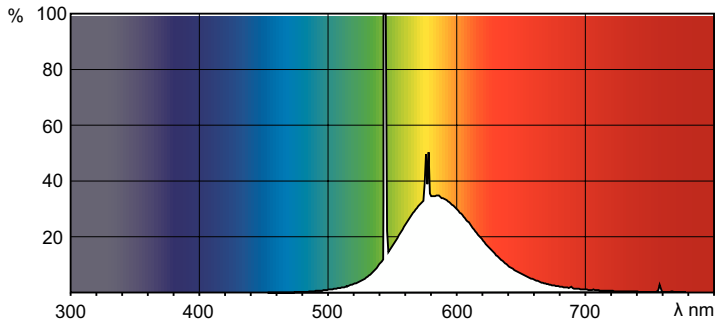

TL-D Colored

TL-D Colored 36W Yellow 1SL/25

Questa lampada TL-D (diametro tubo 26 mm) contribuisce a creare effetti e atmosfere speciali o ad attirare l'attenzione utilizzando luce rossa, verde, blu e gialla. Oltre a utilizzare i singoli colori, è possibile miscelarli per ottenere anche luce bianca. Grazie all'uso di polveri comuni, offre un'emissione luminosa elevata. Le aree di applicazione includono negozi e showroom, bar e ristoranti, aree dimostrative, illuminazione di insegne e luoghi di intrattenimento.

Dati del prodotto

Informazioni generali		Controlli e dimmerazione	
Attacco	G13 [Medium Bi-Pin Fluorescent]	Dimmerabile	Sì
Vita al 50% di guasti (Nom)	15.000 ore		
Dati tecnici di illuminazione		Meccanica e corpo	
Codice colore	160	Forma lampadina	T8
Flusso luminoso	1.580 lm		
Designazione colore	Giallo	Approvazione e applicazione	
		Contenuto di mercurio (Hg) (Nom)	13,0 mg
		Consumo energetico kWh/1000 h	44 kWh
Funzionamento e parte elettrica		Dati del prodotto	
Consumo energetico	36,0 W	Nome prodotto ordine	TL-D Colored 36W Yellow 1SL/25
Corrente lampada (Nom)	0,440 A	Nome completo prodotto	TL-D Colored 36W Yellow 1SL/25
Tensione (Nom)	103 V	Full EOC	871150072751040
		Descrizione codice locale	3616G
		Codice d'ordine	72751040

Disegno tecnico

Product	D (max)	A (max)	B (max)	B (min)	C (max)
TL-D Colored 36W Yellow 1SL/25	28,0 mm	1.199,4 mm	1.206,5 mm	1.204,1 mm	1.213,6 mm

Fotometrie

Spectral Power Distribution Colour - TL-D Colored 36W Yellow 1SL/25