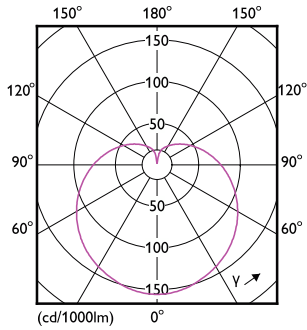

CorePro LEDcandle

Fotometrie

Light Distribution Diagram - CorePro lustre ND 7-60W E14 840 P48 FR