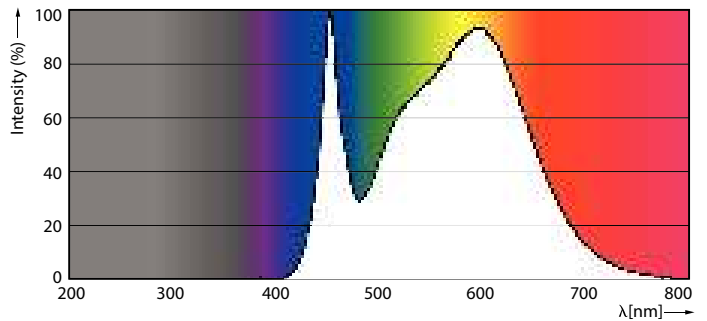

Fotometrie

Spectral Power Distribution Colour - CorePro lustre ND 7-60W E14 840 P48 FR