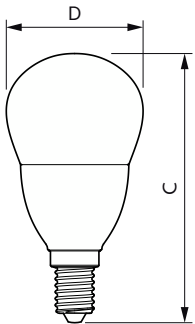

## Disegno tecnico

Product	D	C
CorePro lustre ND 7-60W E14 840 P48 FR	48 mm	95 mm