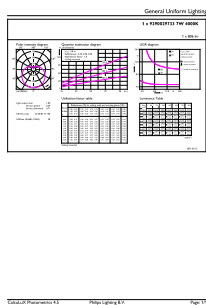

Fotometrie

General uniform lighting - CorePro lustre ND 7-60W E14 840 P48 FR