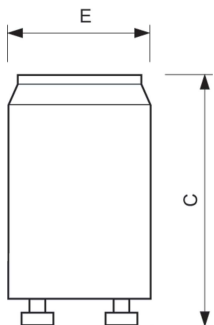

Ecoclick Starters

S10 4-65W SIN 220-240V WH EUR/12X25CT

Gamma di starter a bagliore di elevata qualità per l'accensione delle lampade fluorescenti con reattori elettromagnetici.

Dati del prodotto

Funzionamento e parte elettrica	
Consumo energetico	4 65 W
Tensione (Nom)	220-240 V
Meccanica e corpo	
Colore alloggiamento	Bianco
Dati del prodotto	
Nome prodotto ordine	S10 4-65W SIN 220-240V WH EUR/ 12X25CT
Nome completo prodotto	S10 4-65W SIN 220-240V WH EUR/ 12X25CT

Full EOC	871150069769133
Descrizione codice locale	S10
Codice d'ordine	69769133
Codice materiale (12NC)	928392220230
Codice locale	S10
Numeratore SAP - Quantità per confezione	1
Peso netto (Pezzo)	7,000 g
EAN/UPC - Prodotto/scatola	8711500697691
Numeratore - Confezioni per scatola esterna	300
EAN/UPC - Case	8711500697752

Ecoclick Starters

Disegno tecnico

Product	C (max)	E (max)
S10 4-65W SIN 220-240V WH EUR/12X25CT	40,3 mm	21,5 mm