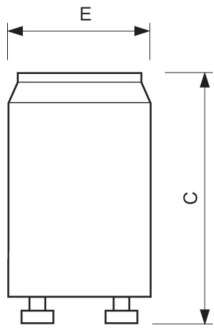

### Dati del prodotto

Funzionamento e parte elettrica	
Consumo energetico	22 4 W
Tensione (Nom)	220-240 V
Meccanica e corpo	
Colore alloggiamento	Bianco
Dati del prodotto	
Nome prodotto ordine	S2 4-22W SER 220-240V WH EUR/ 12X25CT
Nome completo prodotto	S2 4-22W SER 220-240V WH EUR/ 12X25CT

Full EOC	871150069750933
Descrizione codice locale	S2
Codice d'ordine	69750933
Codice materiale (12NC)	928390720230
Codice locale	S2
Numeratore - Quantità per confezione	1
Peso netto (Pezzo)	7,000 g
EAN/UPC - Prodotto/scatola	8711500697509
Numeratore - Confezioni per scatola esterna	300
EAN/UPC - Case	8711500697721

### Disegno tecnico

Product	C (max)	E (max)
S2 4-22W SER 220-240V WH EUR/12X25CT	40,3 mm	21,5 mm