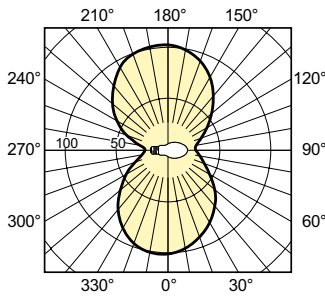

Fotometrie

Light Distribution Diagram - SON 70W E E27 CO 1CT/24

Spectral Power Distribution Colour - SON 70W E E27 CO 1CT/24