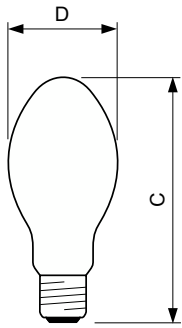

Codice d'ordine	21024130
Codice materiale (12NC)	928486700091
Codice locale	SONE70
Numeratore - Quantità per confezione	1
Peso netto (Pezzo)	57,000 g

EAN/UPC - Prodotto/scatola	8711500210241
Numeratore - Confezioni per scatola esterna	24
EAN/UPC - Case	8711500210258

Disegno tecnico

Product	D (max)	C (max)
SON 70W E E27 CO 1CT/24	71 mm	156 mm