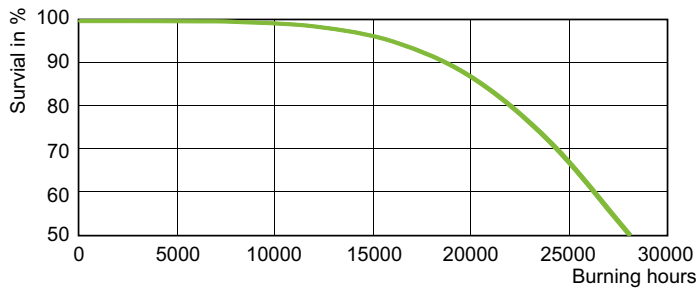

Durata

LDLE_SON_50W_70W-Life expectancy diagram

Lumen Maintenance Diagram - SON 70W E E27 CO 1CT/24