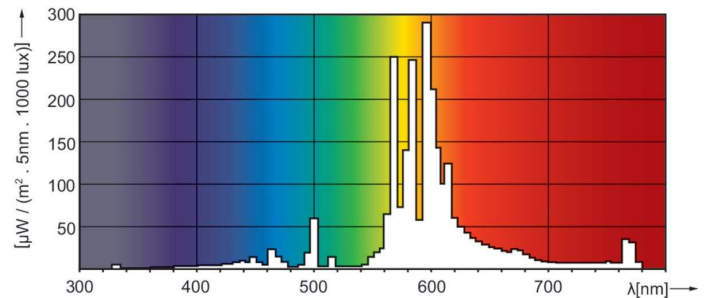

Fotometrie

Light Distribution Diagram - SON 70W E E27 CO 1CT/24

Spectral Power Distribution Colour - SON 70W E E27 CO 1CT/24