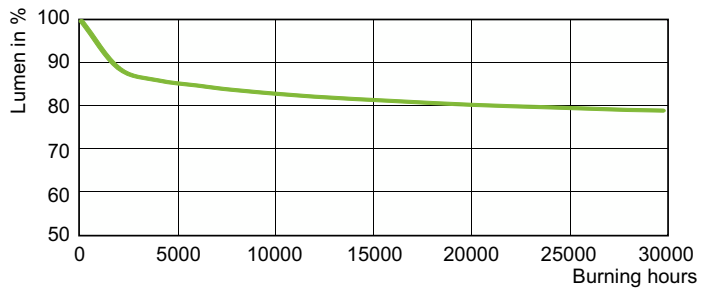

Durata

LDLE_SON_50W_70W-Life expectancy diagram

Lumen Maintenance Diagram - SON 70W E E27 CO 1CT/24