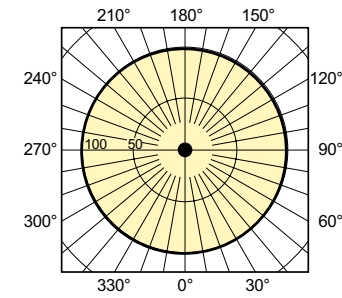

Fotometrie

Light Distribution Diagram - SON 70W E E27 CO 1CT/24

Spectral Power Distribution Colour - SON 70W E E27 CO 1CT/24