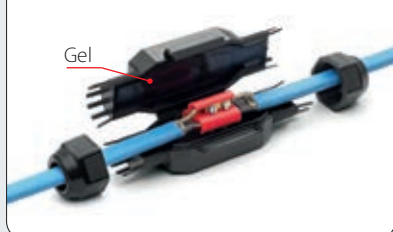

Accessori

MCA Universal IP68 e MCA-Y

Accessorio universale per cavo scaldante.

È oggi disponibile il rivoluzionario accessorio per cavo scaldante, adatto a tutti i cavi auto-regolanti con e senza schermo di terra, versatile, in grado di sostituire qualsiasi altra soluzione oggi sul mercato in modo sicuro, estremamente affidabile, senza scadenza e senza l'impiego di utensili particolari (torce o altro). L'accessorio è non propagante la fiamma.

- Versatile e pronto all'uso
- Non richiede l'uso di utensili
- A freddo
- Installabile a qualsiasi temperatura
- Le connessioni sono automaticamente bloccate nel giunto all'atto della chiusura
- Connettori a vite disponibili nel kit
- Direttamente interrabile
- Atossico e non propagante la fiamma
- Per uso anche sommerso
- Senza scadenza
- Riaccessibile
- Di dimensioni ridotte

MCA Universal IP68

Giunto diretto tra 2 cavi scaldanti.

Terminale di connessione al cavo di alimentazione.

Terminale lato non alimentato.

MCA Y

Giunto di derivazione.

Prodotto	Composizione del kit	A x B x C (mm)
MCA Universal IP68	3 connettori a vite per la connessione al cavo di alimentazione o ad un altro cavo scaldante	125 x 43 x 35
MCA-Y	3 connettori a vite per la connessione derivata tra cavi scaldanti	160 x 75 x 37