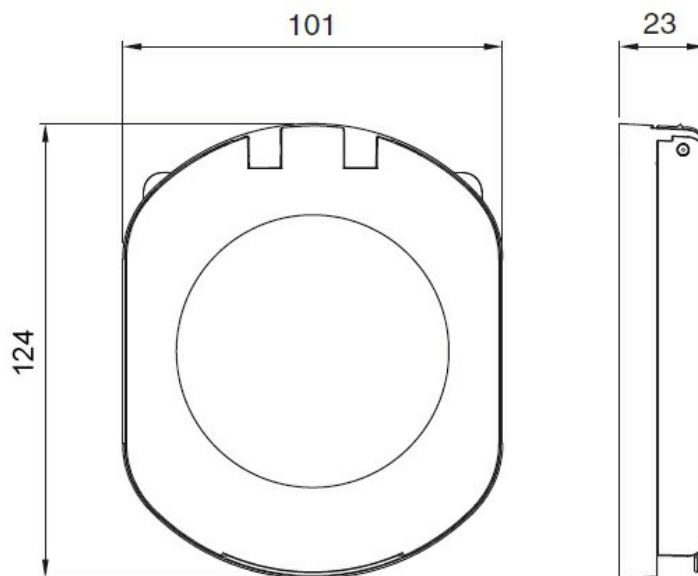

200.23260CSCOPERCHIO STANDARD
IP55 NERO PRESA T2EAC CE UK
CAEN 62196-1 (2014)
EN 62196-2 (2017)

DIR. BASSA TENSIONE 2014/35/EU

Serie Commerciale

Serie LIBERA

Descrizione sintetica

COPERCHIO STANDARD

■ CARATTERISTICHE FISICHE

Grado di protezione IP

IP55

Colore

NERO

Materiale

TERMOPLASTICO

■ DIMENSION

■ DOWNLOAD