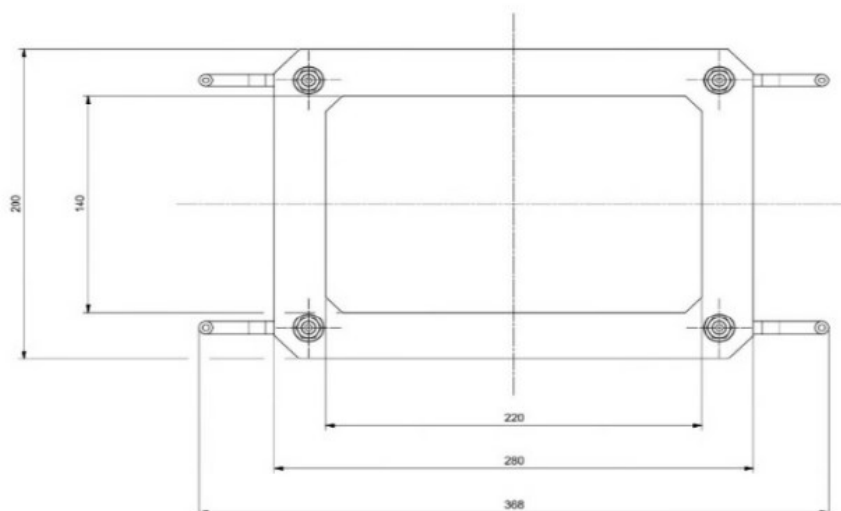

### ■ CARATTERISTICHE FISICHE

Colore

GRIGIO

Materiale

METALLO

### ■ DIMENSIONI