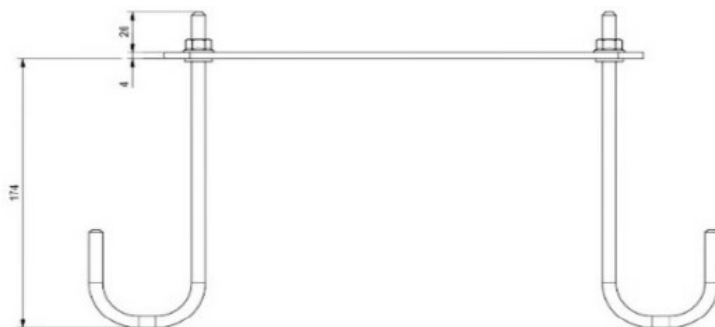

**208.AP23**

PIASTRA DI FISSAGGIO  
PIASTRA DI FISSAGGIO GRIGIO CA  
COLONNINA

Serie Commerciale

Serie LIBERA

Descrizione sintetica

PIASTRA DI FISSAGGIO

### ■ CARATTERISTICHE FISICHE

Colore

GRIGIO

Materiale

METALLO

### ■ DIMENSIONI