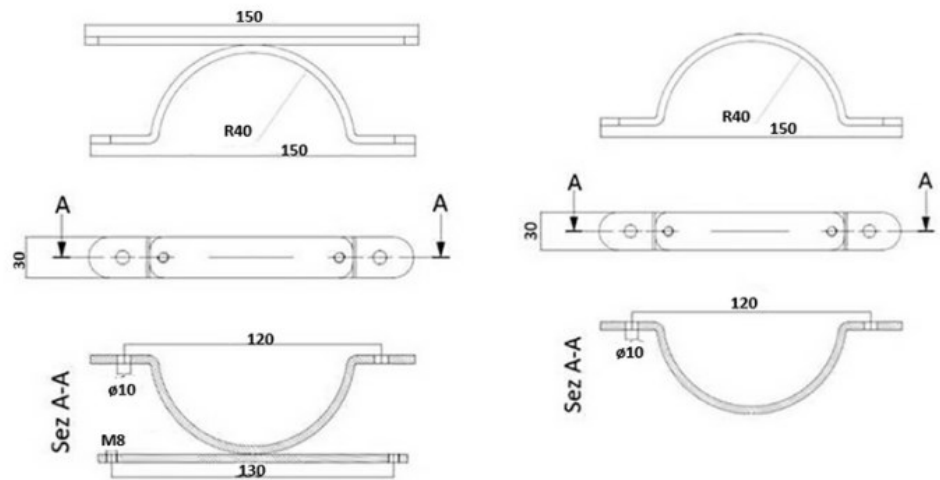

208.AP25

FISSAGGIO PALO PIASTRA
 FISSAGGIO PALO PIASTRA GRIGIO
 BE-W WALL BOX

Serie Commerciale

Serie BE-W

Descrizione sintetica

FISSAGGIO PALO PIASTRA

■ CARATTERISTICHE FISICHE

Colore

GRIGIO

Materiale

ACCIAIO ZINCATO

■ CARATTERISTICHE DIMENSIONALI

Dimensioni

ø80mm

■ DIMENSION

■ DOWNLOAD