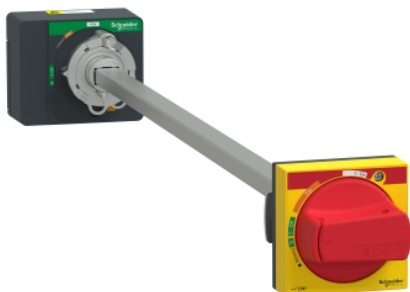

Scheda prodotto

Caratteristiche

LV426933T

Extended rotary handle, ComPacT NSXm, red handle/yellow front, shaft length 200mm to 600mm, IP54

Presentazione

Compatibilità gamma	PowerPact (PowerPact B) "ComPacT new generation" ("ComPacT NSXm new generation")
Tipo prodotto	Manovra rotativa
Tipo di accessori	Accessori di comando
Colore leva di manovra	Rosso
Colore piastra frontale	Giallo
Montaggio in quadro	Rinviata

Caratteristiche tecniche

Chiusura a lucchetto manovra rotativa	Da 1 a 3 lucchetti Lucchetto in posizione OFF
Posizione di montaggio	Frontale
Descrizione opzioni bloccaggio	Da 1 a 3 lucchetti (diam. da 4 a 8)

Ambiente

Grado di protezione IP	IP54
------------------------	------

Confezionamenti

Unità di misura confezione 1	PCE
Numero di unità per confezione 1	1
Confezione 1: altezza	9,0 cm
Confezione 1: larghezza	9,1 cm
Confezione 1: profondità	45,8 cm
Confezione 1: peso	745,0 g
Unità di misura confezione 2	S04
Numero di unità per confezione 2	12
Confezione 2: altezza	30,0 cm
Confezione 2: larghezza	40,0 cm
Confezione 2: profondità	60,0 cm
Confezione 2: peso	9,643 kg