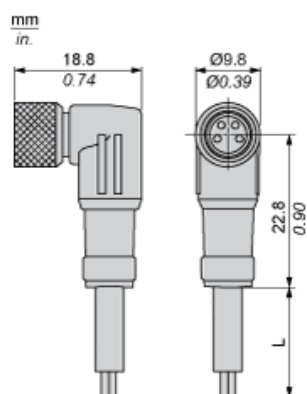

Collegamento elettrico	Connettore femmina a gomito M8, 4 pin
Fissaggio connettore cavi	Avvitato
Materiale collare	Metallo
LED di stato	Senza
Lunghezza cavo	5 m
Cable outer diameter	5,2 mm
Composizione cavi	4 x 0,34 mm ²
Materiale isolamento cavi	PUR
Tensione nominale di impiego [Ue]	60 V CA 75 V CC
Corrente nominale [In]	4 A
Resistenza contatto	5000 μΩ
Minimum insulating resistance	1 GΩ
Peso prodotto	0,18 kg

Ambiente

Grado di protezione IP	IP67 IP65 IP69K
Certificazioni prodotto	cULus
Temperatura ambiente	-40...80 °C statico -5...80 °C flessione
Temperatura di stoccaggio	-40...80 °C

Confezionamenti

Unità di misura confezione 1	PCE
Numero di unità per confezione 1	1
Confezione 1: altezza	3,8 cm
Confezione 1: larghezza	24,6 cm
Confezione 1: profondità	26,5 cm
Confezione 1: peso	154,0 g
Unità di misura confezione 2	S02
Numero di unità per confezione 2	20
Confezione 2: altezza	15 cm

Confezione 2: larghezza	30 cm
Confezione 2: profondità	40 cm
Confezione 2: peso	3,43 kg
Unità di misura confezione 3	P06
Numero di unità per confezione 3	320
Confezione 3: altezza	77 cm
Confezione 3: larghezza	80 cm
Confezione 3: profondità	60 cm
Confezione 3: peso	63,38 kg

Garanzia contrattuale

Garanzia	18 months
----------	-----------

Dimensioni

L : Lunghezza del cavo

Collegamenti e schemi

Connettore

BN: Marrone
BK: Nero
BU: Blu
WH: Bianco