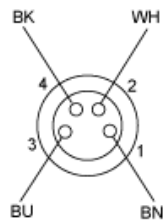

Collegamento elettrico	Connettore femmina a gomito M8, 4 pin
Fissaggio connettore cavi	Avvitato
Materiale collare	Metallo
LED di stato	Senza
Lunghezza cavo	5 m
Cable outer diameter	5,2 mm
Composizione cavi	4 x 0,34 mm ²
Materiale isolamento cavi	PUR
Tensione nominale di impiego [Ue]	60 V CA 75 V CC
Corrente nominale [In]	4 A
Resistenza contatto	5000 μΩ
Minimum insulating resistance	1 GΩ
Peso prodotto	0,18 kg

Garanzia contrattuale

Garanzia	18 months
----------	-----------

Dimensioni

L : Lunghezza del cavo

Collegamenti e schemi

Connettore

BN: Marrone
BK: Nero
BU: Blu
WH: Bianco