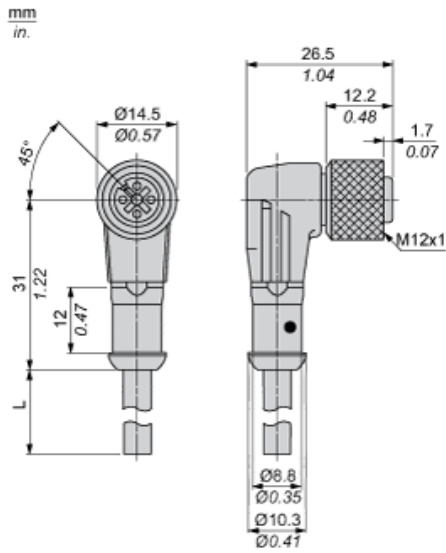

Collegamento elettrico	Connettore femmina a gomito M12, 4 pin
Fissaggio connettore cavi	Avvitato
Materiale collare	Metallo
LED di stato	Senza
Lunghezza cavo	2 m
Cable outer diameter	5,2 mm
Composizione cavi	4 x 0,34 mm ²
Materiale isolamento cavi	PUR
Tensione nominale di impiego [Ue]	250 V CA 300 V CC
Corrente nominale [In]	4 A
Resistenza contatto	5000 μΩ
Minimum insulating resistance	1 GΩ
Peso prodotto	0,09 kg

Ambiente

Grado di protezione IP	IP69K IP65 IP67
Certificazioni prodotto	cULus
Temperatura ambiente	-40...80 °C statico -5...80 °C flessione
Temperatura di stoccaggio	-40...80 °C

Confezionamenti

Unità di misura confezione 1	PCE
Numero di unità per confezione 1	1
Confezione 1: altezza	2,000 cm
Confezione 1: larghezza	16,000 cm
Confezione 1: profondità	16,000 cm
Confezione 1: peso	76,000 g
Unità di misura confezione 2	S02
Numero di unità per confezione 2	40
Confezione 2: altezza	15,000 cm

Confezione 2: larghezza	30,000 cm
Confezione 2: profondità	40,000 cm
Confezione 2: peso	3,300 kg
Unità di misura confezione 3	P06
Numero di unità per confezione 3	640
Confezione 3: altezza	77,000 cm
Confezione 3: larghezza	80,000 cm
Confezione 3: profondità	60,000 cm
Confezione 3: peso	63,140 kg

Garanzia contrattuale

Garanzia	18 months
----------	-----------

Dimensioni

L : Lunghezza del cavo

Collegamenti e schemi

Connettore

BN: Marrone
BK: Nero
BU: Blu
WH: Bianco