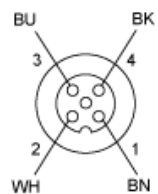

Garanzia contrattuale

Garanzia	18 months
----------	-----------

Dimensioni

L : Lunghezza del cavo

Collegamenti e schemi

Connettore

BN: Marrone
BK: Nero
BU: Blu
WH: Bianco