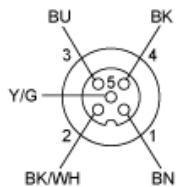

Collegamento elettrico	Connettore femmina a gomito M12, 5 pin (incluso pin di messa a terra)
Fissaggio connettore cavi	Avvitato
Materiale collare	Metallo
LED di stato	Senza
Lunghezza cavo	5 m
Cable outer diameter	5,9 mm
Composizione cavi	5 x 0,34 mm ²
Materiale isolamento cavi	PUR
Tensione nominale di impiego [Ue]	60 V CA 75 V CC
Corrente nominale [In]	4 A
Resistenza contatto	5000 μΩ
Minimum insulating resistance	1 GΩ
Peso prodotto	0,27 kg

Garanzia contrattuale

Garanzia	18 months
----------	-----------

Dimensioni

L : Lunghezza del cavo

Collegamenti e schemi

Connettori

BU: Blu
BN: Marrone
BK: Nero
Y/G: Giallo/Verde
BK/ Nero/Bianco
WH: