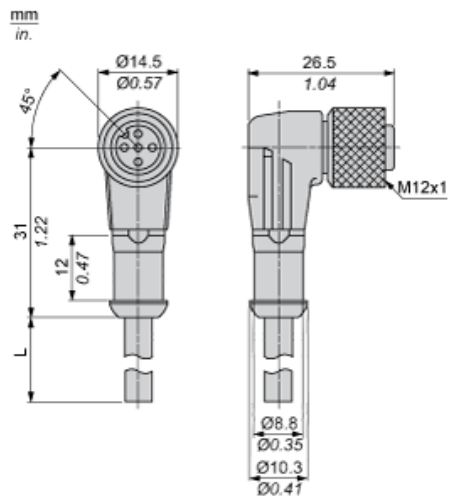

Collegamento elettrico	Connettore femmina a gomito M12, 5 pin (incluso pin di messa a terra)
Fissaggio connettore cavi	Avvitato
Materiale collare	Metallo
LED di stato	Senza
Lunghezza cavo	5 m
Cable outer diameter	5,9 mm
Composizione cavi	5 x 0,34 mm ²
Materiale isolamento cavi	PUR
Tensione nominale di impiego [Ue]	60 V CA 75 V CC
Corrente nominale [In]	4 A
Resistenza contatto	5000 μΩ
Minimum insulating resistance	1 GΩ
Peso prodotto	0,27 kg

Ambiente

Grado di protezione IP	IP69K IP65 IP67
Certificazioni prodotto	cULus
Temperatura ambiente	-40...80 °C statico -5...80 °C flessione
Temperatura di stoccaggio	-40...80 °C

Confezionamenti

Unità di misura confezione 1	PCE
Numero di unità per confezione 1	1
Confezione 1: altezza	3,000 cm
Confezione 1: larghezza	20,000 cm
Confezione 1: profondità	20,000 cm
Confezione 1: peso	187,000 g
Unità di misura confezione 2	S02
Numero di unità per confezione 2	20
Confezione 2: altezza	15,000 cm

Confezione 2: larghezza	30,000 cm
Confezione 2: profondità	40,000 cm
Confezione 2: peso	3,990 kg
Unità di misura confezione 3	P06
Numero di unità per confezione 3	320
Confezione 3: altezza	77,000 cm
Confezione 3: larghezza	80,000 cm
Confezione 3: profondità	60,000 cm
Confezione 3: peso	77,220 kg

Garanzia contrattuale

Garanzia	18 months
----------	-----------

Dimensioni

L : Lunghezza del cavo

Collegamenti e schemi

Connettori

BU: Blu
BN: Marrone
BK: Nero
Y/G: Giallo/Verde
BK/ Nero/Bianco
WH: