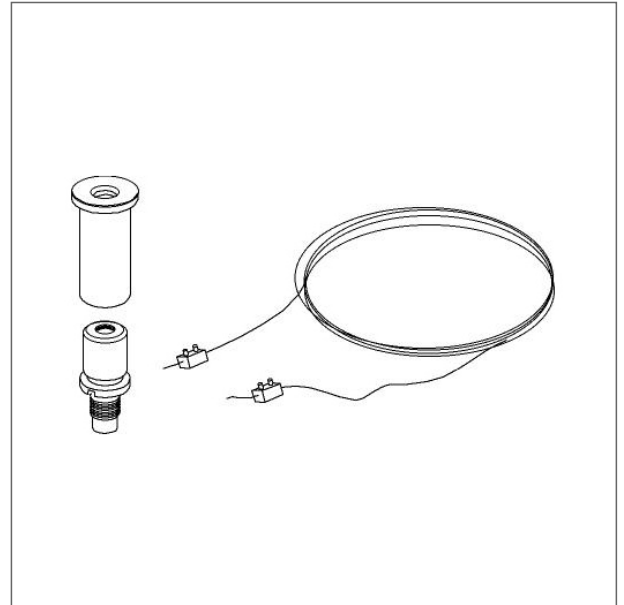

Kit di sospensione

COD: 7011

Destinazione d'uso:

Interni, Food, led

Installazione:

Fissaggio a Plafone

Equipaggiamento:

Sistema di sospensione con fune in acciaio L = 3100 mm

Filo incandescente: 850 °C

Note:

Cavetto in acciaio sezione 0.87 mmq. Portata max 25 Kg

Revisione scheda: 2017-09-26

Kit di sospensione
COD: 7011