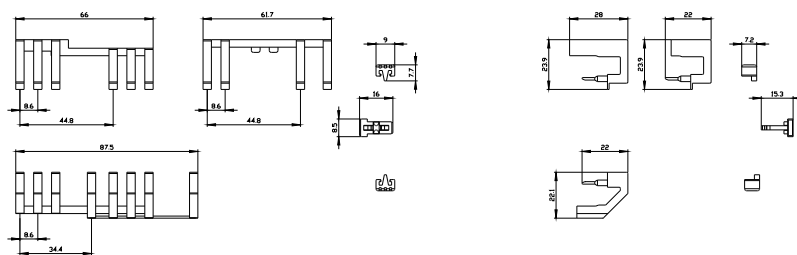

Ultima modifica:

07/01/2021