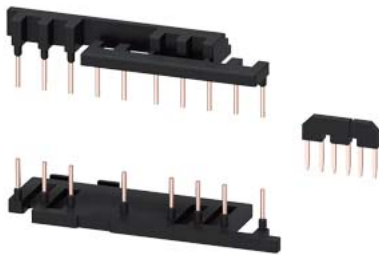

kit di cablaggio per collegamento a vite elettrico e meccanico
incl. interblocco meccanico per avviatore YD grandezza
costruttiva S00

Dati tecnici generali	
marca del prodotto	SIRIUS
denominazione del prodotto	Kit di montaggio
esecuzione del prodotto	Combinazione YD S00, morsetti a vite
grandezza costruttiva del contattore	S00
Montaggio/ Fissaggio/ Dimensioni	
tipo di fissaggio	fissaggio a vite
Certificati/ Approvazioni	
General Product Approval	Declaration of Conformity