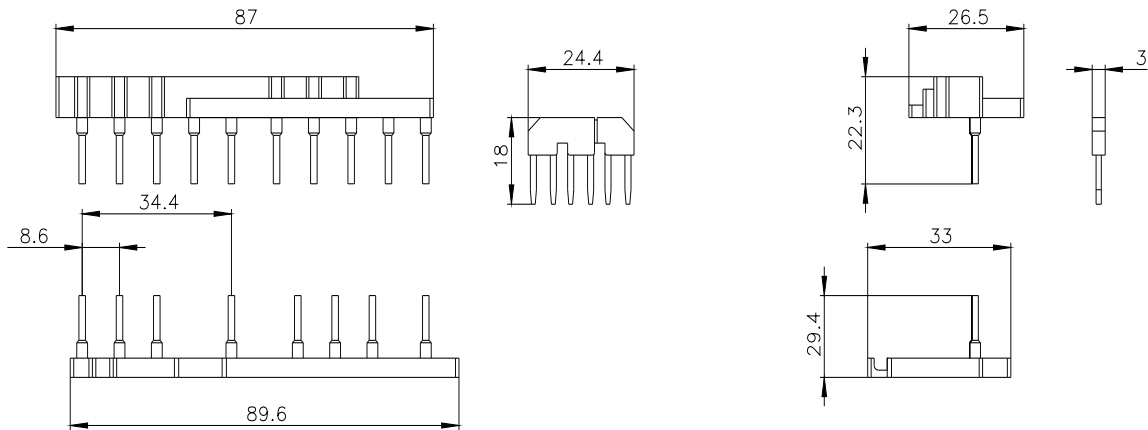

Ultima modifica:

07/01/2021