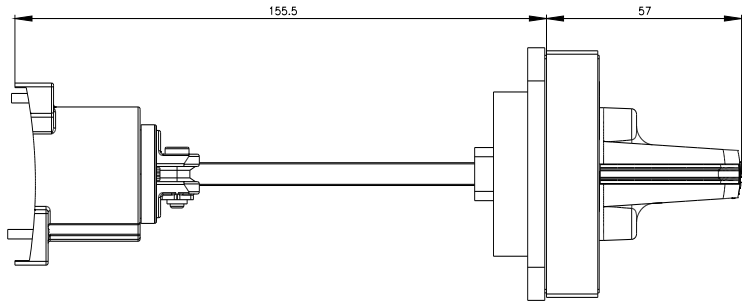

comando rotativo bloccoporta per interruttori automatici grandezza costruttiva S00...S3, nero albero 130 mm

Dati tecnici generali

marca del prodotto	SIRIUS
denominazione del prodotto	comando rotativo per giunto sportello
grandezza costruttiva dell'interruttore automatico	S00, S0, S2, S3
esecuzione del prodotto	standard
esecuzione del comando del comando di commutazione	albero corto
idoneità all'impiego	Interruttore automatico S00, S0, S2, S3
colore dell'elemento di azionamento	Grigio

Banca dati immagini (foto prodotto, disegni dimensionali 2D, modelli 3D, schemi delle connessioni, macro EPLAN...)

http://www.automation.siemens.com/bilddb/cax_de.aspx?mlfb=3RV2926-1B&lang=en

Ultima modifica: