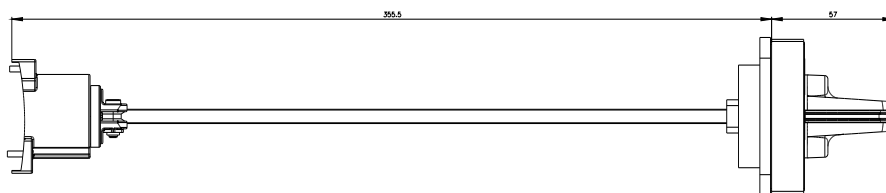

comando rotativo bloccoporta per interruttori automatici
grandezza costruttiva S00...S3, nero albero 330 mm

Dati tecnici generali

marca del prodotto	SIRIUS
denominazione del prodotto	comando rotativo per giunto sportello
grandezza costruttiva dell'interruttore automatico	S00, S0, S2, S3
esecuzione del prodotto	standard
esecuzione del comando del comando di commutazione	albero lungo
idoneità all'impiego	Interruttore automatico S00, S0, S2, S3
colore dell'elemento di azionamento	Grigio

Banca dati immagini (foto prodotto, disegni dimensionali 2D, modelli 3D, schemi delle connessioni, macro EPLAN...)

http://www.automation.siemens.com/bilddb/cax_de.aspx?mlfb=3RV2926-1K&lang=en

Ultima modifica: