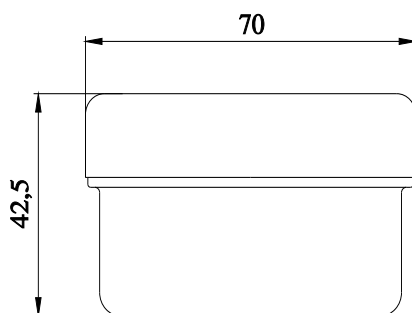

elemento di connessione, con coperchio di chiusura, nero, per montaggio su stelo, con morsetti a vite,

marca del prodotto	SIRIUS	
denominazione del prodotto	Elemento di connessione	
esecuzione del prodotto	per montaggio su stelo	
Dati tecnici generali		
codice di riferimento secondo EN 61346-2	X	
Custodia		
altezza	42,5 mm	
larghezza	70 mm	
diametro esterno dell'elemento della colonnina di segnalazione	70 mm	
materiale	PA	
colore	nero	
tipo di fissaggio	montaggio su stelo	
grado di protezione IP	IP65	
esecuzione del collegamento elettrico	collegamento a vite	
coppia di serraggio con morsetti a vite	0,4 N·m	
Condizioni ambientali		
temperatura ambiente durante l'esercizio	-20 ... +50 °C	
Certificati/ Approvazioni		
General Product Approval	EMC	Declaration of Conformity

<https://support.industry.siemens.com/cs/ww/it/ps/8WD4408-0AA>

Banca dati immagini (foto prodotto, disegni dimensionali 2D, modelli 3D, schemi delle connessioni, macro EPLAN...)

http://www.automation.siemens.com/bilddb/cax_de.aspx?mlfb=8WD4408-0AA&lang=en