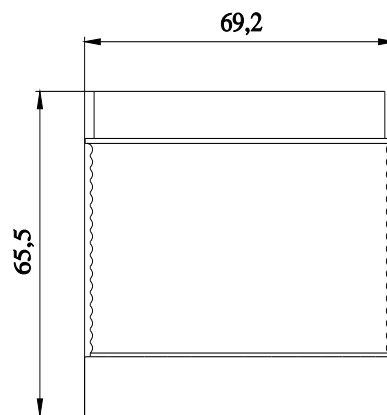

Ulteriori informazioni

Informazioni sull'imballaggio

<https://support.industry.siemens.com/cs/ww/it/view/109813875>

Information- and Downloadcenter (Cataloghi, Opuscoli,...)

<https://www.siemens.com/ic10>

Industry Mall (sistema di ordinazione Online)

<https://mall.industry.siemens.com/mall/it/it/Catalog/product?mlfb=8WD4420-0CC>

Generatore CAx online

<http://support.automation.siemens.com/WW/CAxorder/default.aspx?lang=en&mlfb=8WD4420-0CC>

Service&Support (Manuali, Certificati, Caratteristiche, FAQ, ...)

<https://support.industry.siemens.com/cs/ww/it/ps/8WD4420-0CC>

Banca dati immagini (foto prodotto, disegni dimensionali 2D, modelli 3D, schemi delle connessioni, macro EPLAN...)

<http://www.automation.siemens.com/bilddb/cax_de.aspx?mlfb=8WD4420-0CC&lang=en>