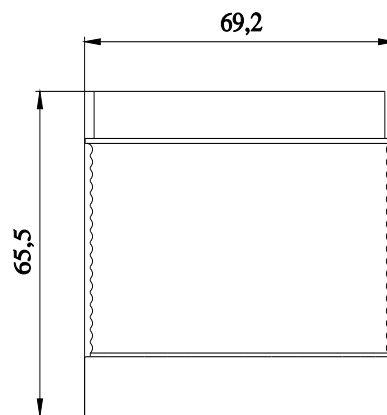

Ulteriori informazioni

Informazioni sull'imballaggio

<https://support.industry.siemens.com/cs/ww/it/view/109813875>

Information- and Downloadcenter (Cataloghi, Opuscoli,...)

<https://www.siemens.com/ic10>

Industry Mall (sistema di ordinazione Online)

<https://mall.industry.siemens.com/mall/it/it/Catalog/product?mlfb=8WD4420-0CE>

Generatore CAx online

<http://support.automation.siemens.com/WW/CAxorder/default.aspx?lang=en&mlfb=8WD4420-0CE>

Service&Support (Manuali, Certificati, Caratteristiche, FAQ, ...)

<https://support.industry.siemens.com/cs/ww/it/ps/8WD4420-0CE>

Banca dati immagini (foto prodotto, disegni dimensionali 2D, modelli 3D, schemi delle connessioni, macro EPLAN...)

<http://www.automation.siemens.com/bilddb/cax_de.aspx?mlfb=8WD4420-0CE&lang=en>