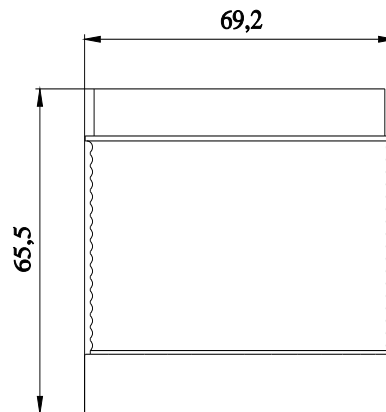

[Confirmation](#)

Ulteriori informazioni

Informazioni sull'imballaggio

<https://support.industry.siemens.com/cs/ww/it/view/109813875>

Information- and Downloadcenter (Cataloghi, Opuscoli,...)

<https://www.siemens.com/ic10>

Industry Mall (sistema di ordinazione Online)

<https://mall.industry.siemens.com/mall/it/it/Catalog/product?mlfb=8WD4420-5AB>

Generatore CAx online

<http://support.automation.siemens.com/WW/CAxorder/default.aspx?lang=en&mlfb=8WD4420-5AB>

Service&Support (Manuali, Certificati, Caratteristiche, FAQ, ...)

<https://support.industry.siemens.com/cs/ww/it/ps/8WD4420-5AB>

Banca dati immagini (foto prodotto, disegni dimensionali 2D, modelli 3D, schemi delle connessioni, macro EPLAN...)

<http://www.automation.siemens.com/bilddb/cax_de.aspx?mlfb=8WD4420-5AB&lang=en>