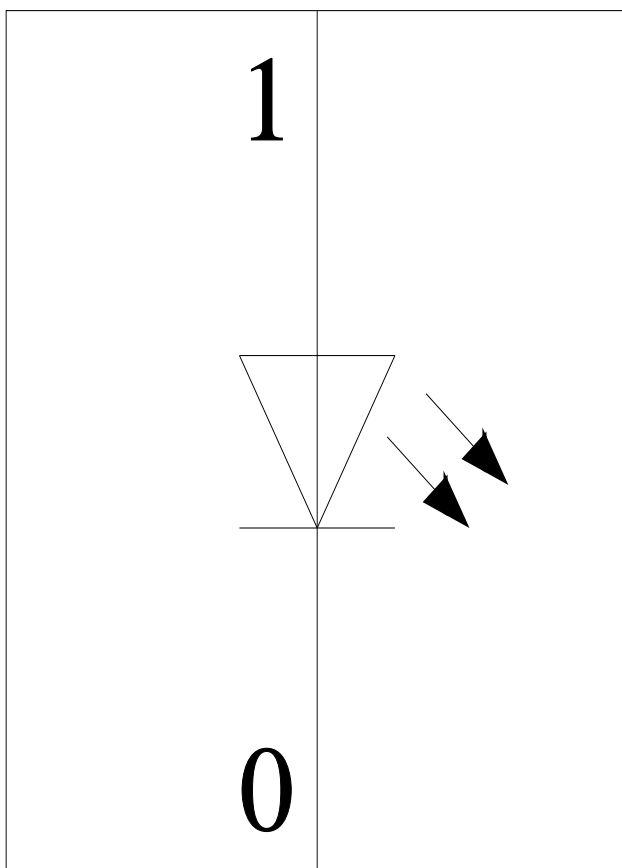

-P

Ultima modifica:

23/12/2020