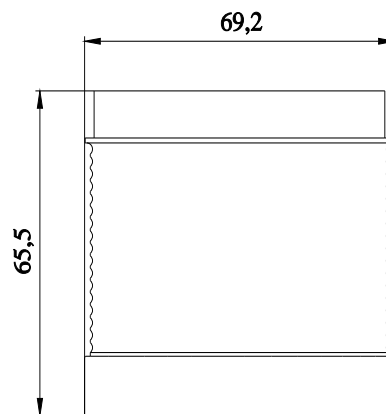

[Confirmation](#)

Ulteriori informazioni

Informazioni sull'imballaggio

<https://support.industry.siemens.com/cs/ww/it/view/109813875>

Information- and Downloadcenter (Cataloghi, Opuscoli,...)

<https://www.siemens.com/ic10>

Industry Mall (sistema di ordinazione Online)

<https://mall.industry.siemens.com/mall/it/it/Catalog/product?mlfb=8WD4420-5AC>

Generatore CAx online

<http://support.automation.siemens.com/WW/CAxorder/default.aspx?lang=en&mlfb=8WD4420-5AC>

Service&Support (Manuali, Certificati, Caratteristiche, FAQ, ...)

<https://support.industry.siemens.com/cs/ww/it/ps/8WD4420-5AC>

Banca dati immagini (foto prodotto, disegni dimensionali 2D, modelli 3D, schemi delle connessioni, macro EPLAN...)

<http://www.automation.siemens.com/bilddb/cax_de.aspx?mlfb=8WD4420-5AC&lang=en>