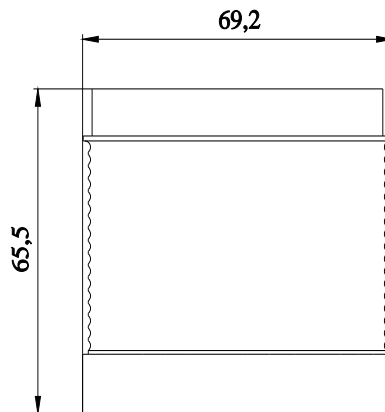

[Confirmation](#)

Ulteriori informazioni

Informazioni sull'imballaggio

<https://support.industry.siemens.com/cs/ww/it/view/109813875>

Information- and Downloadcenter (Cataloghi, Opuscoli,...)

<https://www.siemens.com/ic10>

Industry Mall (sistema di ordinazione Online)

<https://mall.industry.siemens.com/mall/it/it/Catalog/product?mlfb=8WD4420-5AD>

Generatore CAx online

<http://support.automation.siemens.com/WW/CAxorder/default.aspx?lang=en&mlfb=8WD4420-5AD>

Service&Support (Manuali, Certificati, Caratteristiche, FAQ, ...)

<https://support.industry.siemens.com/cs/ww/it/ps/8WD4420-5AD>

Banca dati immagini (foto prodotto, disegni dimensionali 2D, modelli 3D, schemi delle connessioni, macro EPLAN...)

<http://www.automation.siemens.com/bilddb/cax_de.aspx?mlfb=8WD4420-5AD&lang=en>