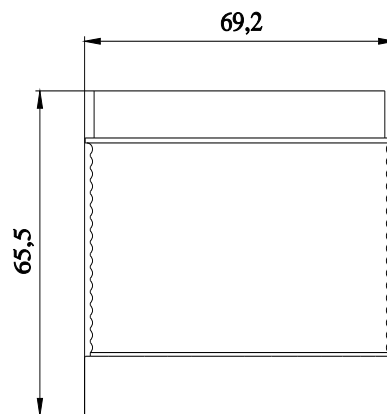

[Confirmation](#)

Ulteriori informazioni

Informazioni sull'imballaggio

<https://support.industry.siemens.com/cs/ww/it/view/109813875>

Information- and Downloadcenter (Cataloghi, Opuscoli,...)

<https://www.siemens.com/ic10>

Industry Mall (sistema di ordinazione Online)

<https://mall.industry.siemens.com/mall/it/it/Catalog/product?mlfb=8WD4420-5AE>

Generatore CAx online

<http://support.automation.siemens.com/WW/CAXorder/default.aspx?lang=en&mlfb=8WD4420-5AE>

Service&Support (Manuali, Certificati, Caratteristiche, FAQ, ...)

<https://support.industry.siemens.com/cs/ww/it/ps/8WD4420-5AE>

Banca dati immagini (foto prodotto, disegni dimensionali 2D, modelli 3D, schemi delle connessioni, macro EPLAN...)

<http://www.automation.siemens.com/bilddb/cax_de.aspx?mlfb=8WD4420-5AE&lang=en>