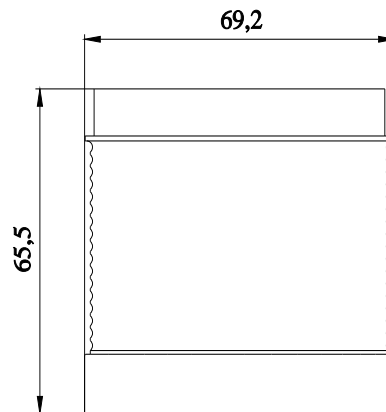

[Confirmation](#)

Ulteriori informazioni

Informazioni sull'imballaggio

<https://support.industry.siemens.com/cs/ww/it/view/109813875>

Information- and Downloadcenter (Cataloghi, Opuscoli,...)

<https://www.siemens.com/ic10>

Industry Mall (sistema di ordinazione Online)

<https://mall.industry.siemens.com/mall/it/it/Catalog/product?mlfb=8WD4420-5AF>

Generatore CAx online

<http://support.automation.siemens.com/WW/CAxorder/default.aspx?lang=en&mlfb=8WD4420-5AF>

Service&Support (Manuali, Certificati, Caratteristiche, FAQ, ...)

<https://support.industry.siemens.com/cs/ww/it/ps/8WD4420-5AF>

Banca dati immagini (foto prodotto, disegni dimensionali 2D, modelli 3D, schemi delle connessioni, macro EPLAN...)

<http://www.automation.siemens.com/bilddb/cax_de.aspx?mlfb=8WD4420-5AF&lang=en>