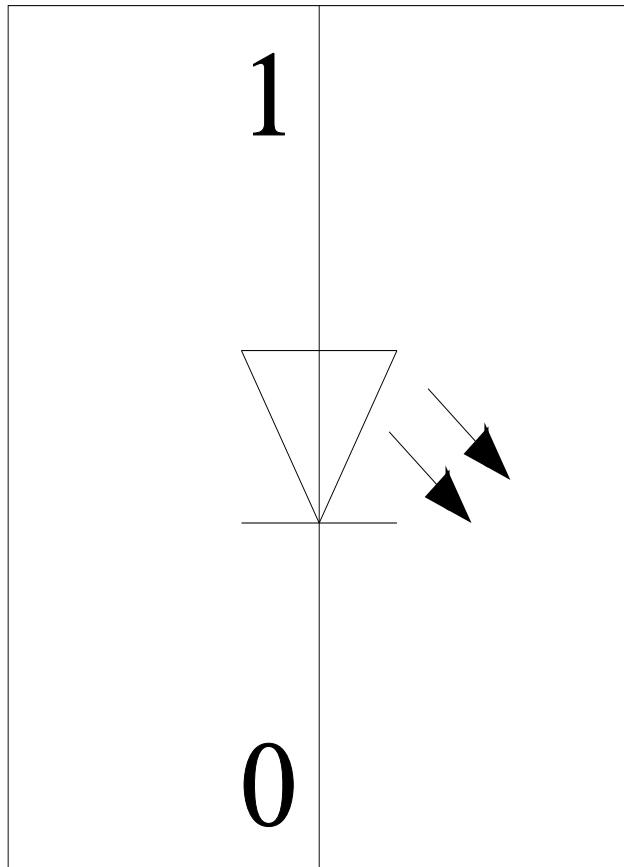

-P

Ultima modifica:

23/12/2020