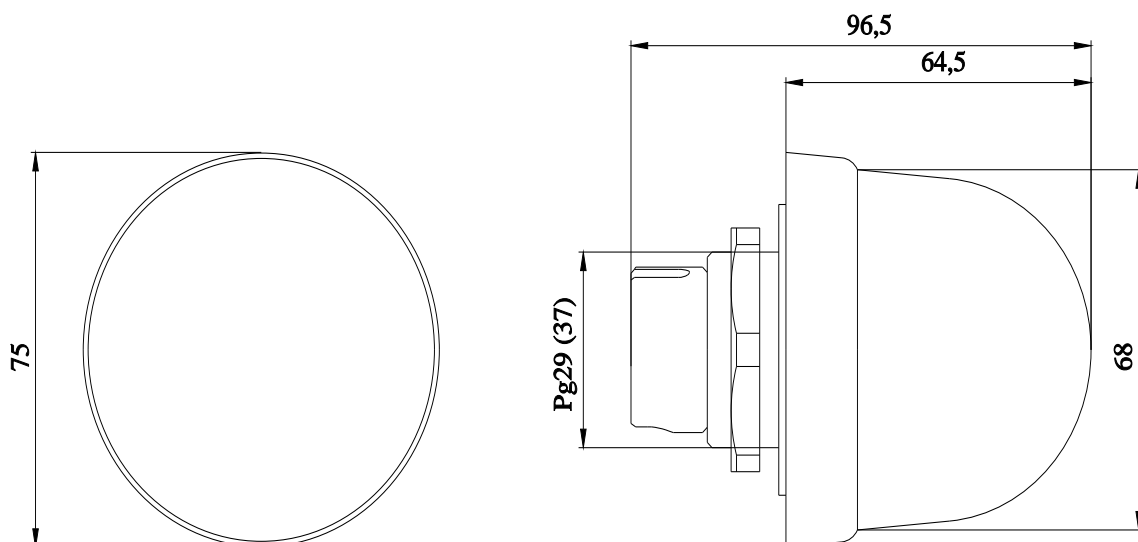

Ulteriori informazioni

Informazioni sull'imballaggio

<https://support.industry.siemens.com/cs/ww/it/view/109813875>

Information- and Downloadcenter (Cataloghi, Opuscoli,...)

<https://www.siemens.com/ic10>

Industry Mall (sistema di ordinazione Online)

<https://mall.industry.siemens.com/mall/it/it/Catalog/product?mlfb=8WD5300-1AB>

Generatore CAx online

<http://support.automation.siemens.com/WW/CAxorder/default.aspx?lang=en&mlfb=8WD5300-1AB>

Service&Support (Manuali, Certificati, Caratteristiche, FAQ, ...)

<https://support.industry.siemens.com/cs/ww/it/ps/8WD5300-1AB>

Banca dati immagini (foto prodotto, disegni dimensionali 2D, modelli 3D, schemi delle connessioni, macro EPLAN...)

<http://www.automation.siemens.com/bilddb/cax_de.aspx?mlfb=8WD5300-1AB&lang=en>