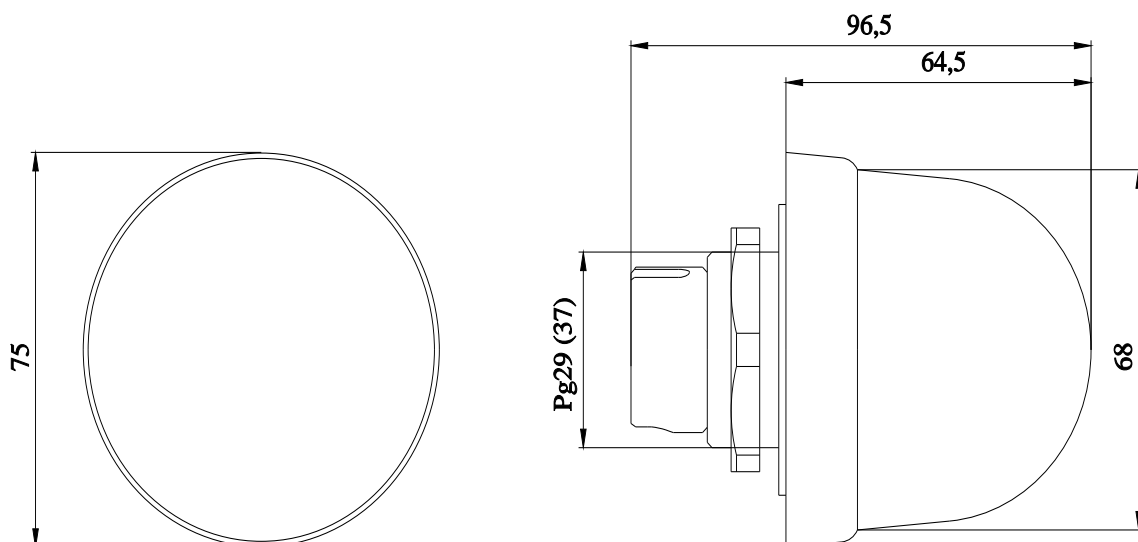

Ulteriori informazioni

Informazioni sull'imballaggio

<https://support.industry.siemens.com/cs/ww/it/view/109813875>

Information- and Downloadcenter (Cataloghi, Opuscoli,...)

<https://www.siemens.com/ic10>

Industry Mall (sistema di ordinazione Online)

<https://mall.industry.siemens.com/mall/it/it/Catalog/product?mlfb=8WD5300-1AC>

Generatore CAx online

<http://support.automation.siemens.com/WW/CAxorder/default.aspx?lang=en&mlfb=8WD5300-1AC>

Service&Support (Manuali, Certificati, Caratteristiche, FAQ, ...)

<https://support.industry.siemens.com/cs/ww/it/ps/8WD5300-1AC>

Banca dati immagini (foto prodotto, disegni dimensionali 2D, modelli 3D, schemi delle connessioni, macro EPLAN...)

<http://www.automation.siemens.com/bilddb/cax_de.aspx?mlfb=8WD5300-1AC&lang=en>