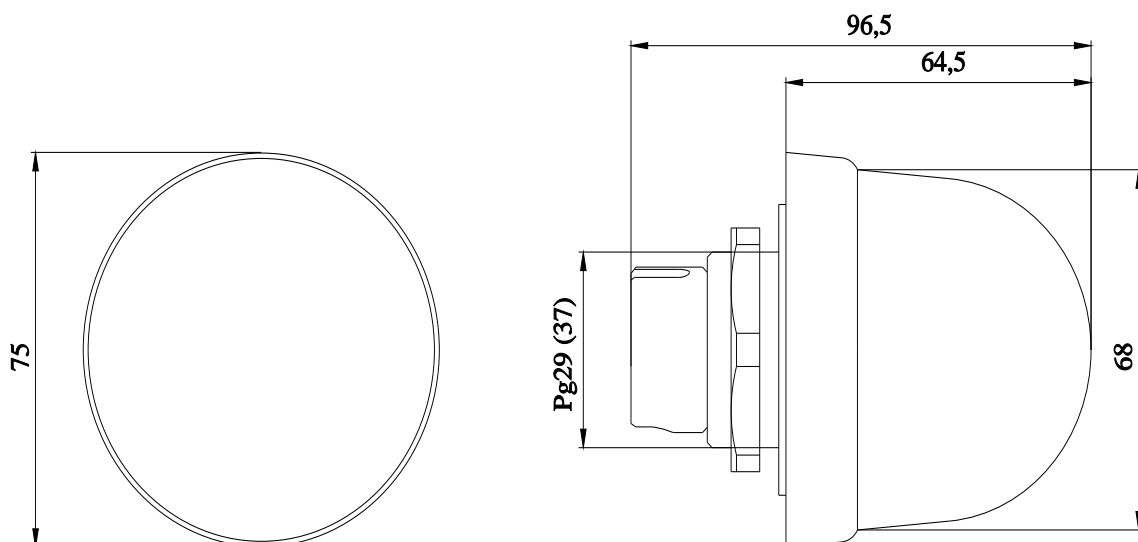

Ulteriori informazioni

Informazioni sull'imballaggio

<https://support.industry.siemens.com/cs/ww/it/view/109813875>

Information- and Downloadcenter (Cataloghi, Opuscoli,...)

<https://www.siemens.com/ic10>

Industry Mall (sistema di ordinazione Online)

<https://mall.industry.siemens.com/mall/it/it/Catalog/product?mlfb=8WD5300-1AE>

Generatore CAx online

<http://support.automation.siemens.com/WW/CAxorder/default.aspx?lang=en&mlfb=8WD5300-1AE>

Service&Support (Manuali, Certificati, Caratteristiche, FAQ, ...)

<https://support.industry.siemens.com/cs/ww/it/ps/8WD5300-1AE>

Banca dati immagini (foto prodotto, disegni dimensionali 2D, modelli 3D, schemi delle connessioni, macro EPLAN...)

<http://www.automation.siemens.com/bilddb/cax_de.aspx?mlfb=8WD5300-1AE&lang=en>