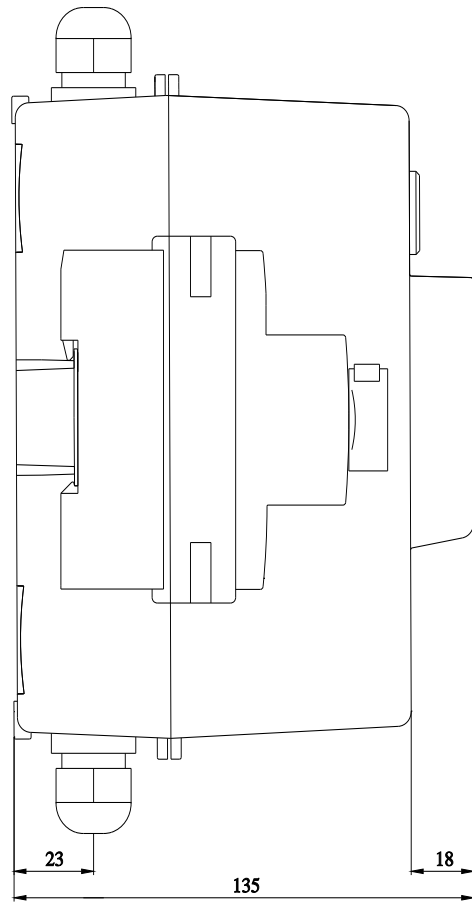

Ultima modifica:

10/01/2024