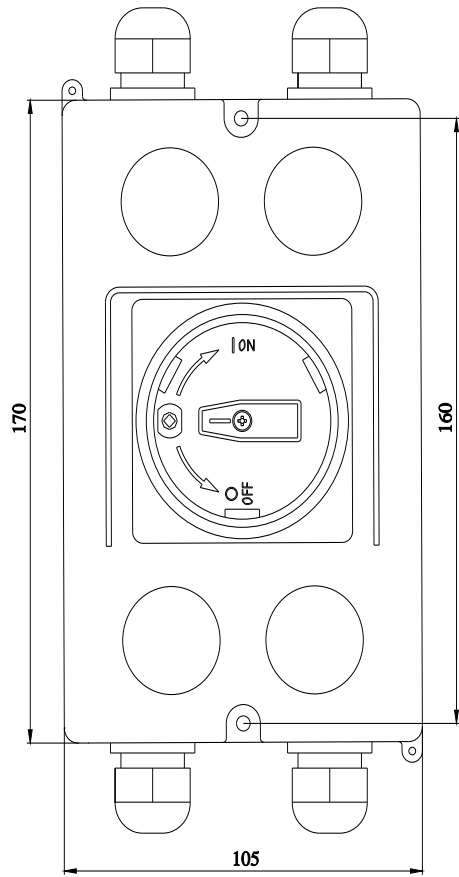

Ultima modifica:

10/01/2024