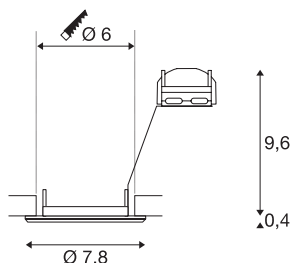

## PIKA

incasso a plafone, QPAR51, fisso, bianco, max. 50W

L'incasso fisso ad alto voltaggio PIKA QPAR51 è disponibile nei colori bianco, cromo, ottone e grigio argento. PIKA è uno spot moderno, per un'illuminazione diversa dal solito. Si collega direttamente alla rete elettrica da 230V.

## DATI TECNICI

Articolo	1000714
Numero di attacchi	1
Codice IP	IP 20
Montaggio	Incasso
Dettagli di montaggio	Soffitto
Numero di cablaggi	10
Tensione nominale primaria	220-240V ~50/60Hz
Classe isolamento	II
Wattaggio	50 W
Colore	bianco
Emissione	diretto
Altezza	10 cm
Diametro	7.8 cm
Peso netto	0.112 kg
Peso lordo	0.146 kg
Forma dello scasso	rotonda
Profondità d'incasso	10 cm
Diametro d'incasso	6 cm
BIG WHITE pagina	395