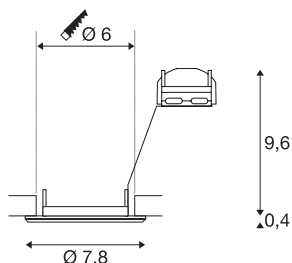

PIKA

incasso a plafone, QPAR51, fisso, ottone, max. 50W

L'incasso fisso ad alto voltaggio PIKA QPAR51 è disponibile nei colori bianco, cromo, ottone e grigio argento. PIKA è uno spot moderno, per un'illuminazione diversa dal solito. Si collega direttamente alla rete elettrica da 230V.

DATI TECNICI

Articolo	1000716
Numero di attacchi	1
Codice IP	IP 20
Montaggio	Incasso
Dettagli di montaggio	Soffitto
Numero di cablaggi	10
Tensione nominale primaria	220-240V ~50/60Hz
Classe isolamento	II
Wattaggio	50 W
Colore	ottone
Emissione	diretto
Altezza	10 cm
Diametro	7.8 cm
Peso netto	0.113 kg
Peso lordo	0.147 kg
Forma dello scasso	rotonda
Profondità d'incasso	10 cm
Diametro d'incasso	6 cm
BIG WHITE pagina	395