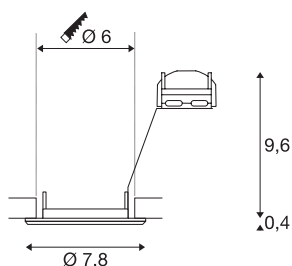

## DATI TECNICI

Articolo	1000717
Numero di attacchi	1
Codice IP	IP 20
Montaggio	Incasso
Dettagli di montaggio	Soffitto
Numero di cablaggi	10
Tensione nominale primaria	220-240V ~50/60Hz
Classe isolamento	II
Wattaggio	50 W
Colore	grigio
Emissione	diretto
Altezza	10 cm
Diametro	7.8 cm
Peso netto	0.113 kg
Peso lordo	0.147 kg
Forma dello scasso	rotonda
Profondità d'incasso	10 cm
Diametro d'incasso	6 cm
BIG WHITE pagina	395