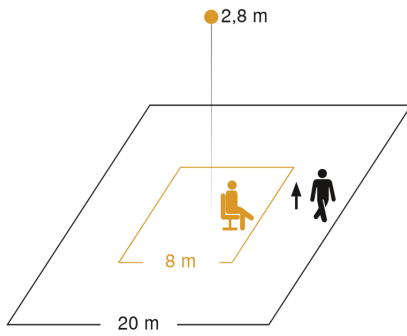

IR Quattro HD 24m DALI plus

Sopra intonaco
EAN 4007841 035273
Art. n. 035273

Campo di rilevamento