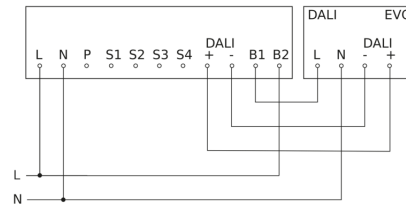

Schema elettrico Master con ballast elettronico OFF