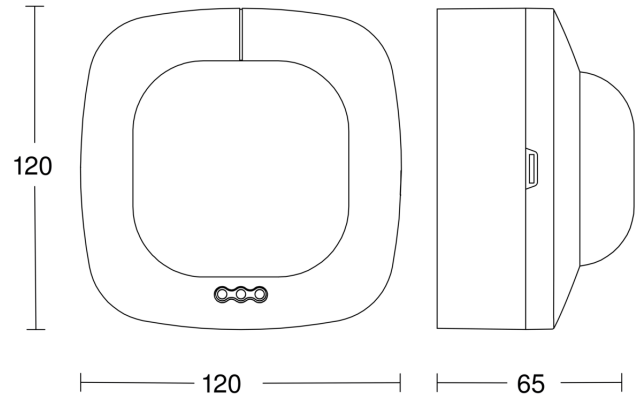

IR Quattro HD 24m DALI plus

Sopra intonaco
EAN 4007841 035273
Art. n. 035273

Campo di rilevamento

Mögliche Montagehöhe: 2,50 m – 10,00 m
Orange: Präsenz
Schwarz: tangential

Disegno

Schema elettrico Master

Schema elettrico Master con ballast elettronico OFF