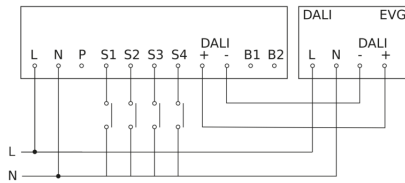

Schema elettrico Master