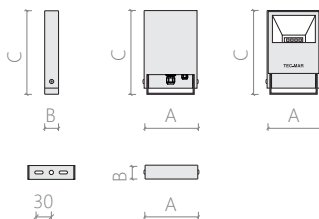

ESEMPIO CODIFICA CODICE 4000K - CRI>80 - ON/OFF
EXAMPLE OF ARTICLE CODING 4000K - CRI>80 - ON/OFF

Code	W tot.	°K - CRI	Lm OUTPUT	Lm/W	dimension	Color
7025AR4030GL	30	4000K - CRI>80	3150	105	D1	○
7025AR4030EL	30	4000K - CRI>80	3150	105	D1	●
7025AR4030BL	30	4000K - CRI>80	3150	105	D1	○
7025AR4030CL	30	4000K - CRI>80	3150	105	D1	●