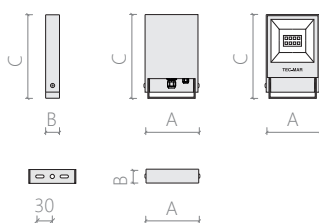

ESEMPIO CODIFICA CODICE 4000K - CRI>80 - ON/OFF
EXAMPLE OF ARTICLE CODING 4000K - CRI>80 - ON/OFF

Code	W tot.	°K - CRI	Lm OUTPUT	Lm/W	dimension	Color
7025PR4030GL	30	4000K - CRI>80	3330	111	D1	○
7025PR4030EL	30	4000K - CRI>80	3330	111	D1	●
7025PR4030BL	30	4000K - CRI>80	3330	111	D1	○
7025PR4030CL	30	4000K - CRI>80	3330	111	D1	●