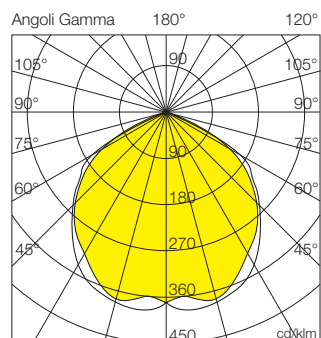

MICRO 2

mod.PR

Ottica

Riflettore simmetrico 90° in alluminio satinato.

Optic

90° wide beam matt satin aluminium reflector.

DIMENSIONI / DIMENSIONS

	A (mm)	B (mm)	C (mm)	Kg
D1	95	25	155	0,6