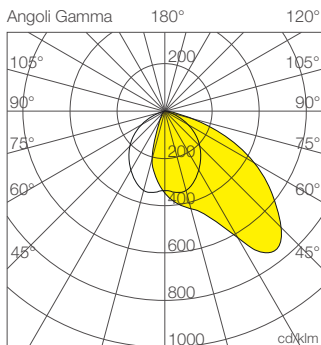

MICRO 2

mod.AR

Ottica

Riflettore asimmetrico 45° in alluminio satinato.

Optic

45° asymmetric beam matt satin aluminium reflector.

DIMENSIONI / DIMENSIONS

	A (mm)	B (mm)	C (mm)	Kg
D1	95	25	155	0,6