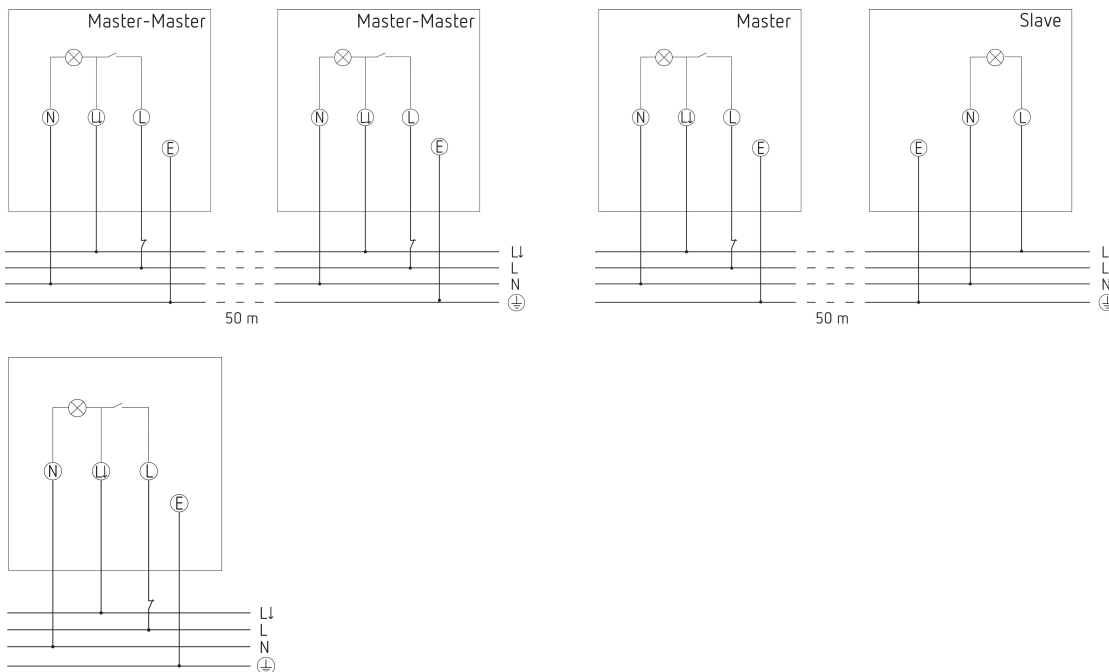

theLeda S17-100 BK

Artikel-Nr.: 1020803

LED-Strahler
theLeda S

Funktionsbeschreibung

- LED-Strahler mit 17 W und integriertem Bewegungsmelder
- Lichtfarbe 4000 K
- Wandmontage
- Zusätzlicher Ausgang zum Schalten von anderen Leuchten/ Verbrauchern
- Strahler horizontal um $\pm 20/45^\circ$ drehbar und um 70° nach unten schwenkbar
- Für den Außenbereich geeignet
- Automatische Beleuchtungssteuerung in Abhängigkeit von Anwesenheit und Helligkeit
- Erfassungswinkel 180° bei 10 m Reichweite
- Bereichseingrenzung durch Aufkleber
- Manuelle Ansteuerung mittels Taster möglich
- Testfunktion
- Dämmerungsschalterfunktion
- Vernetzbar über Draht

Technische Daten

theLeda S17-100 BK	
Betriebsspannung	230 V AC
Frequenz	50 Hz
Stand-by Leistung	~0,5 W
Farbe	Schwarz (ähnlich RAL 9005)
Schaltausgang	Licht
Montageart	Wandmontage
Leistung LED (Lichtstrom)	2 x 900 lm
Farbtemperatur	4000 K, neutralweiß
Farbwiedergabeindex	< 80
Lebensdauer	L80/B10/45.000 h L70/ B50/50.000 h
Einstellbereich Helligkeit	2 – 500 lx
Erfassungswinkel	180°
Montagehöhe	1,8 – 2,5 m

theLeda S17-100 BK	
Nachlaufzeit Licht	10 s-30 min
Glüh- / Halogenlampenlast	500 W
LED-Lampe < 2 W	20 W
LED-Lampe 2-8 W	100 W
LED-Lampe > 8 W	100 W
Erfassungsbereich	Halbrund, Halbrund, Halbrund, Halbrund, Halbrund, Halbrund, Halbrund, Halbrund, Halbrund, Halbrund
Umgebungstemperatur	-20°C ... 55°C
Schutzklasse	II
Schutzart	IP 55
Vorgänger	1020924, theLeda S20 BK 1020934, theLeda S20 W BK

23.09.2023
Seite 1 von 3

Anschlussbilder

Erfassungsbereich für die Planung bei einer Temperatur von 21 °C

Montagehöhe (A)	Quer gehend (t)	Frontal gehend (R)
2,5 m	10 m	3 m

theLeda S17-100 BK

Artikel-Nr.: 1020803