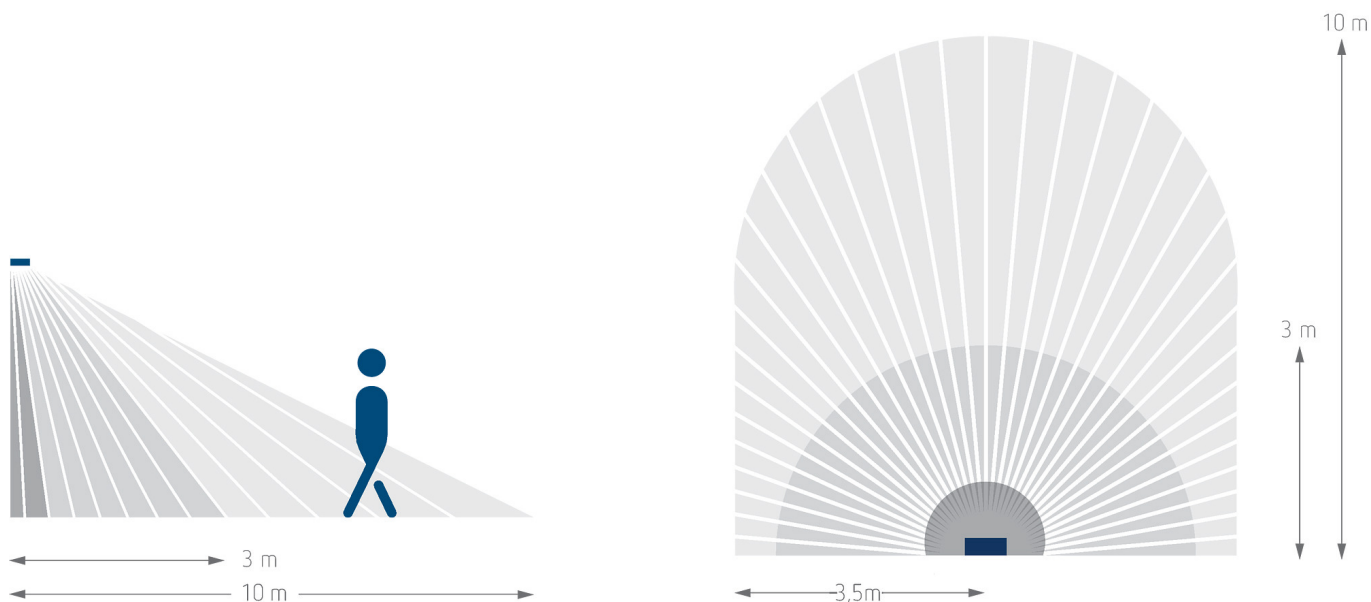

theLeda S17-100 BK

Artikel-Nr.: 1020803

LED-Strahler
theLeda S

Funktionsbeschreibung

- LED-Strahler mit 17 W und integriertem Bewegungsmelder
- Lichtfarbe 4000 K
- Wandmontage
- Zusätzlicher Ausgang zum Schalten von anderen Leuchten/ Verbrauchern
- Strahler horizontal um $\pm 20/45^\circ$ drehbar und um 70° nach unten schwenkbar
- Für den Außenbereich geeignet
- Automatische Beleuchtungssteuerung in Abhängigkeit von Anwesenheit und Helligkeit
- Erfassungswinkel 180° bei 10 m Reichweite
- Bereichseingrenzung durch Aufkleber
- Manuelle Ansteuerung mittels Taster möglich
- Testfunktion
- Dämmerungsschalterfunktion
- Vernetzbar über Draht

Technische Daten

theLeda S17-100 BK	
Betriebsspannung	230 V AC
Frequenz	50 Hz
Stand-by Leistung	~0,5 W
Farbe	Schwarz (ähnlich RAL 9005)
Schaltausgang	Licht
Montageart	Wandmontage
Leistung LED (Lichtstrom)	2 x 900 lm
Farbtemperatur	4000 K, neutralweiß
Farbwiedergabeindex	< 80
Lebensdauer	L80/B10/45.000 h L70/ B50/50.000 h
Einstellbereich Helligkeit	2 – 500 lx
Erfassungswinkel	180°
Montagehöhe	1,8 – 2,5 m

theLeda S17-100 BK	
Nachlaufzeit Licht	10 s-30 min
Glüh- / Halogenlampenlast	500 W
LED-Lampe < 2 W	20 W
LED-Lampe 2-8 W	100 W
LED-Lampe > 8 W	100 W
Erfassungsbereich	Halbrund, Halbrund, Halbrund, Halbrund, Halbrund, Halbrund, Halbrund, Halbrund, Halbrund, Halbrund
Umgebungstemperatur	-20°C ... 55°C
Schutzklasse	II
Schutzart	IP 55
Vorgänger	1020924, theLeda S20 BK 1020934, theLeda S20 W BK

23.09.2023
Seite 1 von 3

Anschlussbilder

Erfassungsbereich für die Planung bei einer Temperatur von 21 °C

Montagehöhe (A)	Quer gehend (t)	Frontal gehend (R)
2,5 m	10 m	3 m

theLeda S17-100 BK

Artikel-Nr.: 1020803