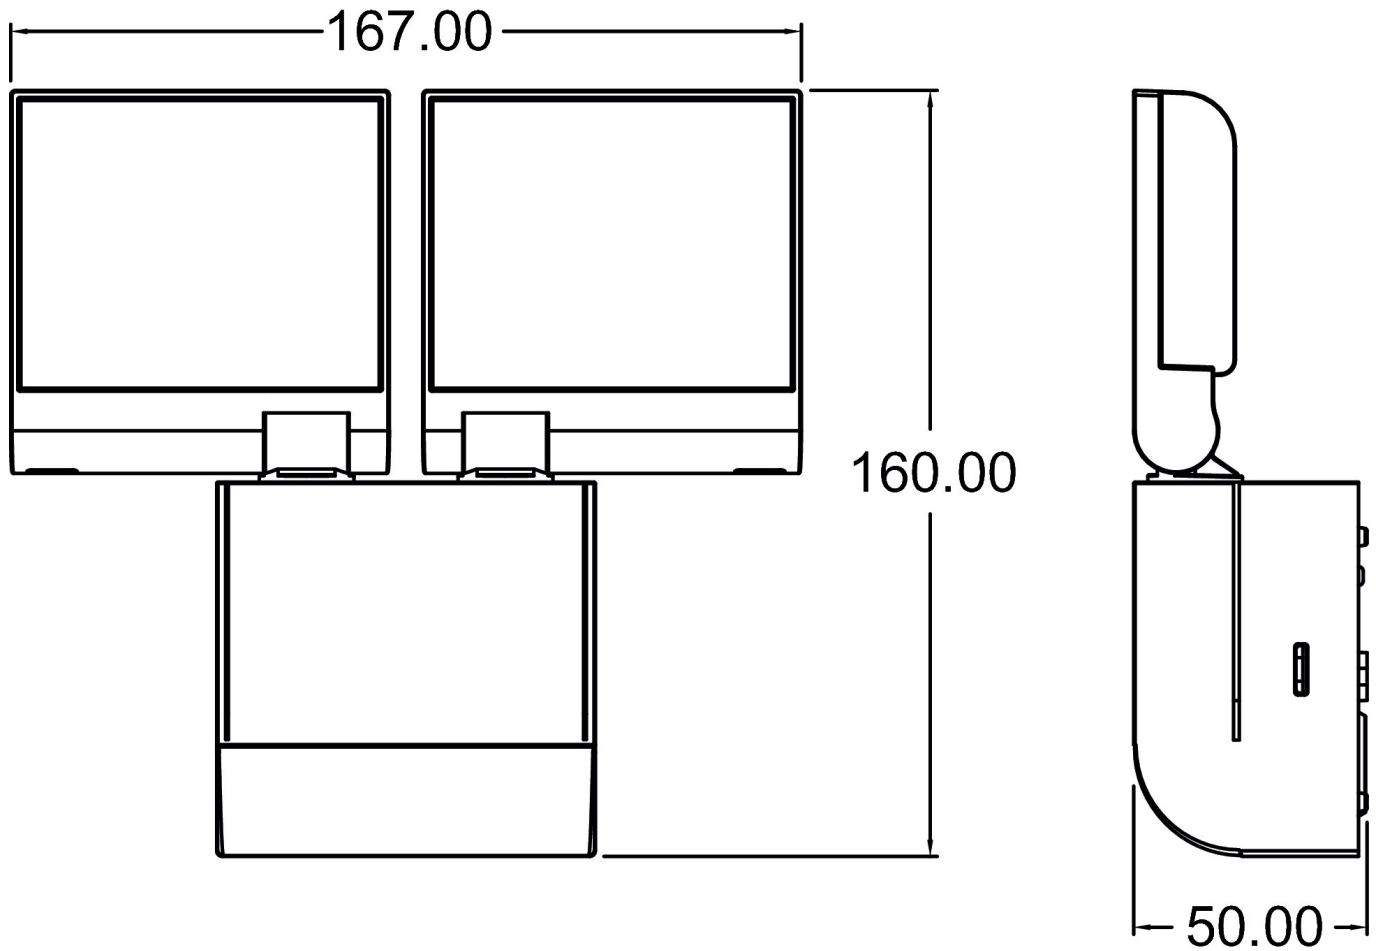

theLeda S17-100 BK

Artikel-Nr.: 1020803

LED-Strahler
theLeda S

Funktionsbeschreibung

- LED-Strahler mit 17 W und integriertem Bewegungsmelder
- Lichtfarbe 4000 K
- Wandmontage
- Zusätzlicher Ausgang zum Schalten von anderen Leuchten/ Verbrauchern
- Strahler horizontal um $\pm 20/45^\circ$ drehbar und um 70° nach unten schwenkbar
- Für den Außenbereich geeignet
- Automatische Beleuchtungssteuerung in Abhängigkeit von Anwesenheit und Helligkeit
- Erfassungswinkel 180° bei 10 m Reichweite
- Bereichseingrenzung durch Aufkleber
- Manuelle Ansteuerung mittels Taster möglich
- Testfunktion
- Dämmerungsschalterfunktion
- Vernetzbar über Draht

Technische Daten

theLeda S17-100 BK	
Betriebsspannung	230 V AC
Frequenz	50 Hz
Stand-by Leistung	~0,5 W
Farbe	Schwarz (ähnlich RAL 9005)
Schaltausgang	Licht
Montageart	Wandmontage
Leistung LED (Lichtstrom)	2 x 900 lm
Farbtemperatur	4000 K, neutralweiß
Farbwiedergabeindex	< 80
Lebensdauer	L80/B10/45.000 h L70/ B50/50.000 h
Einstellbereich Helligkeit	2 – 500 lx
Erfassungswinkel	180°
Montagehöhe	1,8 – 2,5 m

23.09.2023
Seite 1 von 3

Anschlussbilder

Erfassungsbereich für die Planung bei einer Temperatur von 21 °C

Montagehöhe (A)	Quer gehend (t)	Frontal gehend (R)
2,5 m	10 m	3 m

theLeda S17-100 BK

Artikel-Nr.: 1020803

theben

Maßbilder

Zubehör

Eckwinkel 10 BK
Artikel-Nr.: 9070987

Abstandsrahmen 10 BK
Artikel-Nr.: 9070988

Technische Änderungen und Druckfehler vorbehalten

weitere Informationen unter: www.theben.de/produkt/1020803