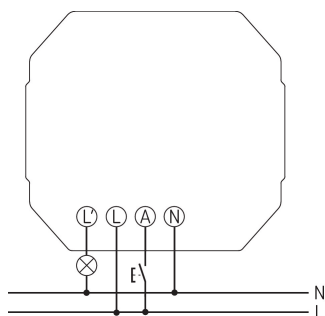

Anschlussbilder

Technische Änderungen und Druckfehler vorbehalten

weitere Informationen unter: www.theben.de/produkt/5410130

Die Lastangaben werden mit exemplarisch ausgesuchten Leuchtmitteln ermittelt und sind daher aufgrund der Vielzahl der erhältlichen Produkte typische Angaben.

18.07.2023
Seite 1 von 2