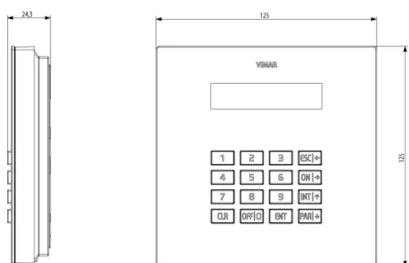

Video

- [Programmazione con tastiera](#)

Disegni

Vista ingombri

Vista posteriore

Vista 3D

Dati tecnici

- **Gruppo:** sistemi di allarme, di chiamata di emergenza e di segnalazione
- **Classe:** Quadro per sistema di rilevamento accessi
- **Attivazione elettronica:** No
- **Attivazione meccanica:** Sì
- **Attivazione biometrica:** No
- **Visualizzazione dello stato di attivazione:** Sì
- **Sistema radio:** No
- **Grado di protezione (IP):** IP20
- **Materiale:** plastica
- **Altezza:** 1.250.000 mm

Marchi

- 00. Marcatura CE - UE
- 37. Marcatura - Marocco
- 99. Direttiva RAEE ([download](#))

Imballi

8 0 0 7 3 5 2 5 4 8 2 8 2
Codice 8007352548282
Qtà 1 NR
Dim. 14,4x13,1x6 [cm]
Peso 262,7 [g]

8 0 0 7 3 5 2 6 5 7 2 2 9
Codice 8007352657229
Qtà 20 NR
Dim. 50,5x20x28 [cm]
Peso 5.254 [g]